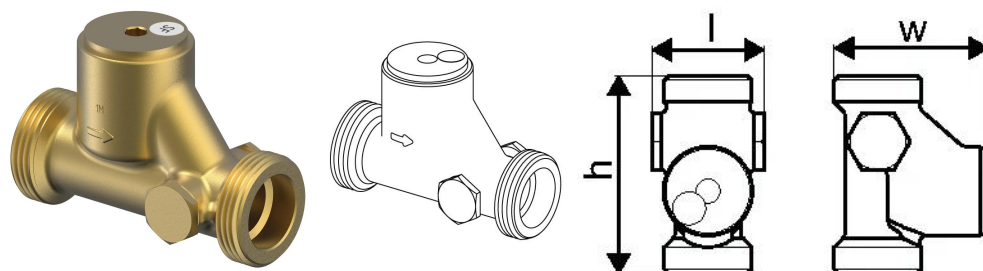

## Uponor Combi Port Gen filtras G1 incl mesh

1116196

- G1 filtras su tinkeliu siurblio moduliui FPI ir EPI

No about information

## Uponor Combi Port Gen filtras G1 incl mesh

1116196

### Matmenys

Prekės vieneto aukštis 30

Prekės vieneto ilgis 35

Prekės vieneto svoris 0,2

Prekės vieneto plotis 30

Item\_UOM vnt.