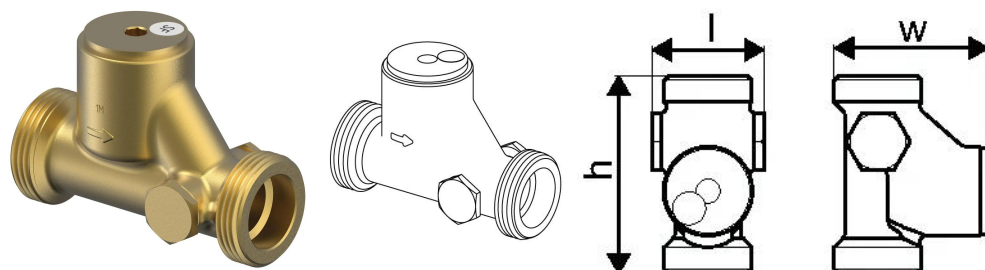

## Uponor Combi Port Gen filtras G1 incl mesh

1116196

- G1 filtras su tinkeliu siurblio moduliui FPI ir EPI

No about information

## Uponor Combi Port Gen filtras G1 incl mesh

1116196

### Matmenys

Prekės vieneto aukštis 30

Prekės vieneto ilgis 35

Prekės vieneto svoris 0,2

Prekės vieneto plotis 30

Item\_UOM vnt.