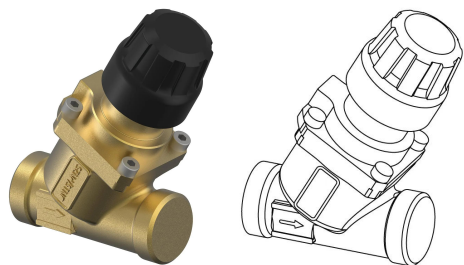

## Uponor Combi Port Gen srauto balansinis dyn DN15, 158-825l/h

1116222

- Dinaminis srauto valdiklis DN15, 158–825 l/val.

No about information

## Uponor Combi Port Gen srauto balansinis dyn DN15, 158-825l/h

1116222

### Matmenys

Prekės vieneto aukštis 60

Prekės vieneto ilgis 175

Prekės vieneto svoris 0,38

Prekės vieneto plotis 110

Item\_UOM vnt.