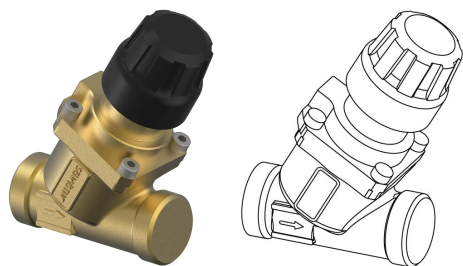

## Uponor Combi Port Gen srauto balansinis dyn DN15, 158-825l/h

1116222

- Dinaminis srauto valdiklis DN15, 158–825 l/val.

No about information

## Uponor Combi Port Gen srauto balansinis dyn DN15, 158-825l/h

1116222

### Matmenys

Prekės vieneto aukštis 60

Prekės vieneto ilgis 175

Prekės vieneto svoris 0,38

Prekės vieneto plotis 110

Item\_UOM vnt.