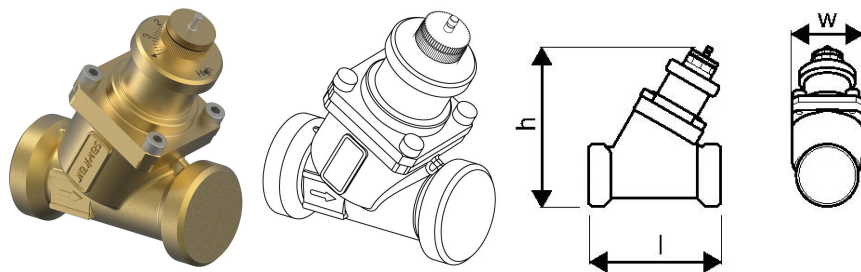

## Uponor Combi Port Gen srauto balansinis dyn DN20, 240-1440l/h

1116240

- Dinaminis srauto valdiklis DN20, 240–1 440 l/val.

No about information

## Uponor Combi Port Gen srauto balansinis dyn DN20, 240-1440l/h

1116240

### Matmenys

Prekės vieneto aukštis 65

Prekės vieneto ilgis 80

Prekės vieneto svoris 0,4

Prekės vieneto plotis 65

Item\_UOM vnt.