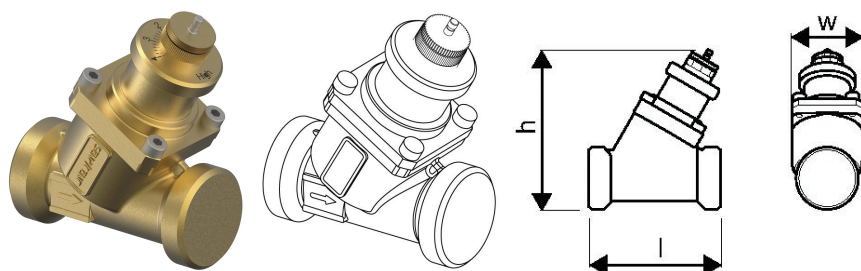

## Uponor Combi Port Gen srauto balansinis dyn DN20, 240-1440l/h

1116240

- Dinaminis srauto valdiklis DN20, 240–1 440 l/val.

No about information

## Uponor Combi Port Gen srauto balansinis dyn DN20, 240-1440l/h

1116240

### Matmenys

Prekės vieneto aukštis 65

Prekės vieneto ilgis 80

Prekės vieneto svoris 0,4

Prekės vieneto plotis 65

Item\_UOM vnt.