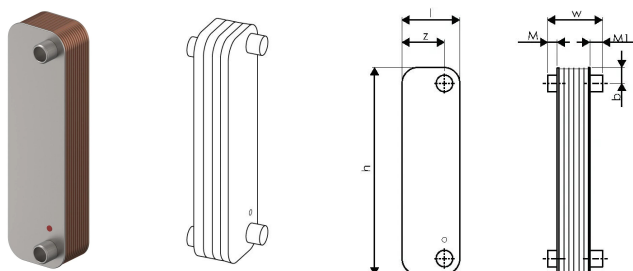

Uponor Combi Port Gen šilumokaitis GKS 228H-42 CU

1116248

- Šilumokaitis GKS 228H-42 CU

No about information

Uponor Combi Port Gen šilumokaitis GKS 228H-42 CU

1116248

Product code

Item no EAN 6414900296182

Item no GTIN 06414900296182

Matmenys

Prekės vieneto aukštis 87.2

Prekės vieneto ilgis 328

Prekės vieneto svoris 4,4

Prekės vieneto plotis 90

Item_UOM vnt.

Measurements