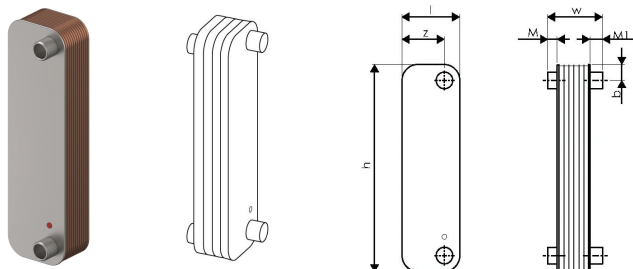

Uponor Combi Port Gen šilumokaitis GKS 228H-42 CU

1116248

- Šilumokaitis GKS 228H-42 CU

No about information

Uponor Combi Port Gen šilumokaitis GKS 228H-42 CU

1116248

Product code

Item no EAN 6414900296182

Item no GTIN 06414900296182

Matmenys

Prekės vieneto aukštis 87.2

Prekės vieneto ilgis 328

Prekės vieneto svoris 4,4

Prekės vieneto plotis 90

Item_UOM vnt.

Measurements