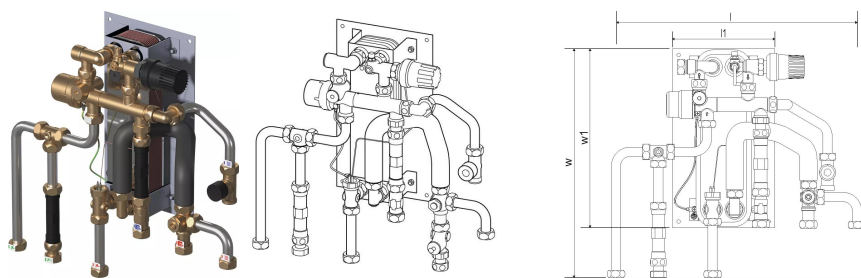

Uponor Combi Port M-XS Individualus šilumos mazgas RC 15 CB TL ZV

1121006

- Kompaktiška mazgo RC versija karštam buitiniam vandeniui ir šildymui su radiatoriais (be maišymo kontūro).
- Kodavimas:
 - 12, 15, 17 – buitinio karšto vandens ruošimas (l/min)
 - CB – varinis lituotas nerūdijančio plieno šilumokaitis, skirtas karšto vandens ruošimui
 - BP – tiekimo linijų išankstinio pašildymo funkcija
 - TL – termostatinis karšto vandens temperatūros ribotuvas su panardinamuoju jutikliu
 - ZV – zonos vožtuvas gyvenamojo namo šildymo kontūro grįžtamojoje linijoje be pavaros
 - ZM - karšto buitinio vandens cirkuliacinis modulis su apsauginiu vožtuvu, cirkuliaciniu siurbliu ir slėgio perkryčio reguliatoriumi

Apie Uponor Combi Port M-XS Individualus šilumos mazgas RC

Panaudojimas

- Decentralizuotas momentinis buitinio karšto vandens ruošimas.
- Grindinio šildymo sistemos.

Serifikatai

- DVGW sertifikatas

Uponor Combi Port M-XS Individualus šilumos mazgas RC 15 CB TL ZV

1121006

Product code

Item no EAN 6414905639489

Item no GTIN 06414905639489

Matmenys

Prekės vieneto aukštis 170

Prekės vieneto ilgis 501

Prekės vieneto svoris 9,92

Prekės vieneto plotis 475

Item_UOM vnt.

Measurements

LENGTH_L 495

Ilgis (l1) 200

Z Matavimas h 159

Z Matavimas w 445

Z Matavimas w1 350