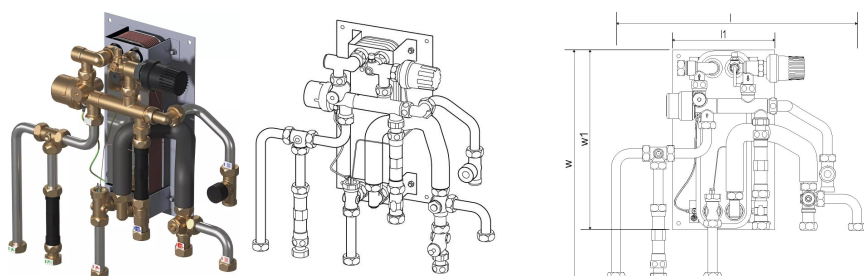

Uponor Combi Port M-XS Individualus šilumos mazgas RC 15 CB TL ZV

1121006

- Kompaktiška mazgo RC versija karštam buitiniam vandeniui ir šildymui su radiatoriais (be maišymo kontūro).
- Kodavimas:
 - 12, 15, 17 – buitinio karšto vandens ruošimas (l/min)
 - CB – varinis lituotas nerūdijančio plieno šilumokaitis, skirtas karšto vandens ruošimui
 - BP – tiekimo linijų išankstinio pašildymo funkcija
 - TL – termostatinis karšto vandens temperatūros ribotuvas su panardinamuoju jutikliu
 - ZV – zonos vožtuvas gyvenamojo namo šildymo kontūro grįžtamojoje linijoje be pavaros
 - ZM - karšto buitinio vandens cirkuliacinis modulis su apsauginiu vožtuvu, cirkuliaciniu siurbliu ir slėgio perkryčio reguliatoriumi

Apie Uponor Combi Port M-XS Individualus šilumos mazgas RC

Panaudojimas

- Decentralizuotas momentinis buitinio karšto vandens ruošimas.
- Grindinio šildymo sistemos.

Serifikatai

- DVGW sertifikatas

Uponor Combi Port M-XS Individualus šilumos mazgas RC 15 CB TL ZV

1121006

Product code

Item no EAN 6414905639489

Item no GTIN 06414905639489

Matmenys

Prekės vieneto aukštis 170

Prekės vieneto ilgis 501

Prekės vieneto svoris 9,92

Prekės vieneto plotis 475

Item_UOM vnt.

Measurements

LENGTH_L 495

Ilgis (l1) 200

Z Matavimas h 159

Z Matavimas w 445

Z Matavimas w1 350