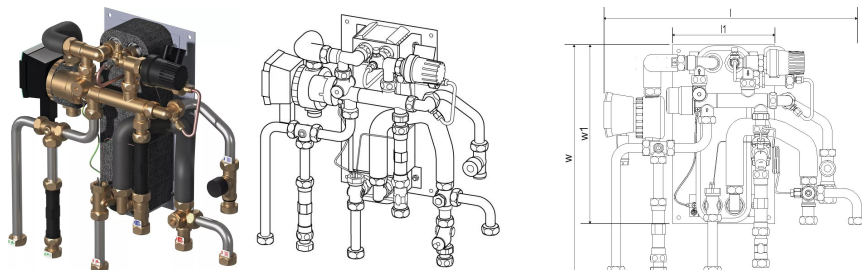

Uponor Combi Port M-XS Individualus šilumos mazgas RC 15 CB BP TL ZV ZM

1121008

- Kompaktiška mazgo RC versija karštam buitiniam vandeniui ir šildymui su radiatoriais (be maišymo kontūro).
- Kodavimas:
- 12, 15, 17 – buitinio karšto vandens ruošimas (l/min)
- CB – varinis lituotas nerūdijančio plieno šilumokaitis, skirtas karšto vandens ruošimui
- BP – tiekimo linijų išankstinio pašildymo funkcija
- TL – termostatinis karšto vandens temperatūros ribotuvas su panardinamuoju jutikliu
- ZV – zonos vožtuvas gyvenamojo namo šildymo kontūro grįžtamojoje linijoje be pavaros
- ZM - karšto buitinio vandens cirkuliacinis modulis su apsauginiu vožtuvu, cirkuliaciniu siurbliu ir slėgio perkryčio reguliatoriumi

Apie Uponor Combi Port M-XS Individualus šilumos mazgas RC

Panaudojimas

- Decentralizuotas momentinis buitinio karšto vandens ruošimas.
- Grindinio šildymo sistemos.

Serifikatai

- DVGW sertifikatas

Uponor Combi Port M-XS Individualus šilumos mazgas RC 15 CB BP TL ZV ZM

1121008

Product code

Item no EAN	6414905639502
Item no GTIN	06414905639502

Matmenys

Prekės vieneto aukštis	200
Prekės vieneto ilgis	501
Prekės vieneto svoris	9,59
Prekės vieneto plotis	500
Item_UOM	vnt.

Measurements