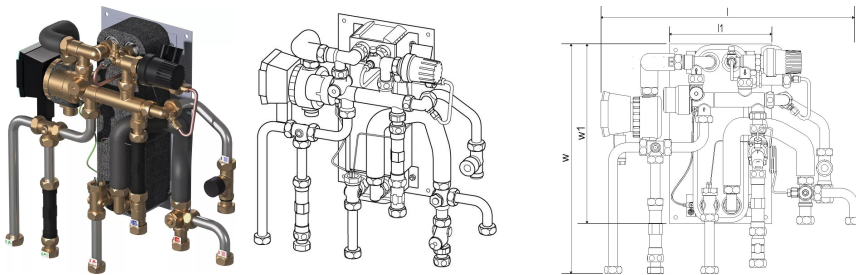

Uponor Combi Port M-XS Individualus šilumos mazgas RC 15 CB BP TL ZV ZM

1121008

- Kompaktiška mazgo RC versija karštam buitiniam vandeniui ir šildymui su radiatoriais (be maišymo kontūro).
- Kodavimas:
- 12, 15, 17 – buitinio karšto vandens ruošimas (l/min)
- CB – varinis lituotas nerūdijančio plieno šilumokaitis, skirtas karšto vandens ruošimui
- BP – tiekimo linijų išankstinio pašildymo funkcija
- TL – termostatinis karšto vandens temperatūros ribotuvas su panardinamuoju jutikliu
- ZV – zonos vožtuvas gyvenamojo namo šildymo kontūro grįžtamojoje linijoje be pavaros
- ZM - karšto buitinio vandens cirkuliacinis modulis su apsauginiu vožtuvu, cirkuliaciniu siurbliu ir slėgio perkryčio reguliatoriumi

Apie Uponor Combi Port M-XS Individualus šilumos mazgas RC

Panaudojimas

- Decentralizuotas momentinis buitinio karšto vandens ruošimas.
- Grindinio šildymo sistemos.

Serifikatai

- DVGW sertifikatas

Uponor Combi Port M-XS Individualus šilumos mazgas RC 15 CB BP TL ZV ZM

1121008

Product code

Item no EAN	6414905639502
Item no GTIN	06414905639502

Matmenys

Prekės vieneto aukštis	200
Prekės vieneto ilgis	501
Prekės vieneto svoris	9,59
Prekės vieneto plotis	500
Item_UOM	vnt.

Measurements