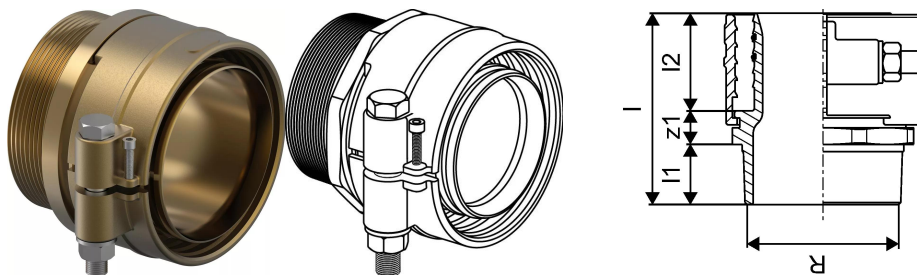

Uponor Ecoflex jungtis PN6 160x14,6-R5

1121648

- PE-Xa arba PE vamzdžio sujungimui
- 6 bar, SDR 11
- Kūginis sriegis R", hermetinis sandarinimas
- Negalima naudoti su Wipex jungtimis
- DR = dezinfekcijai atsparus žalvaris

Apie Uponor Ecoflex jungtis PN6

Techninė specifikacija

- Wipex jungtys iš korozijai atsparaus žalvario, atsparios dezinfekcijai pagal DIN EN ISO 6509 su nerūdijančio plieno varžtu
- Su guminiu sandarikliu
- Varžtų rinkinys turi šešiakampį varžtą iš nerūdijančio plieno ir veržlės bei poveržlę iš žalvario
- Iš anksto atidarytu įvoriniu žiedu su surinkta atramine dalimi matmenims 63-110mm

Panaudojimas

- Jungtys Thermo, Aqua, Quattro, Supra, Supra PLUS vamzdžiams
- PE ir PE-Xa vidinių vamzdžių jungtys su išoriniu sriegiu
- Maks. darbinė temperatūra 95 °C

Serifikatai

- Vertinimai turi būti patvirtinti vietinio atsakingo asmens