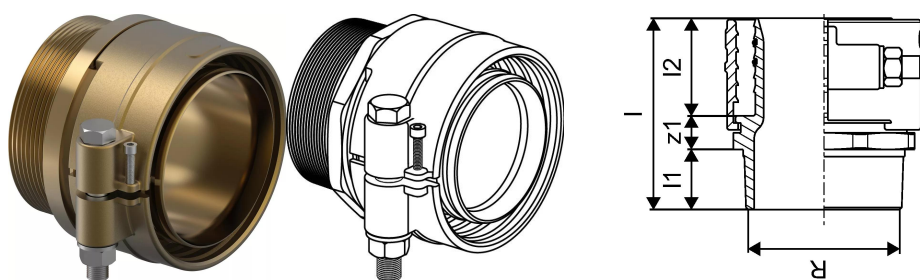

Uponor Ecoflex jungtis PN6 160x14,6-R5

1121648

Documenti tecnici

Download documenti

UAB Uponor

Ukmergės g. 280
06115, Vilnius
Lietuva

T +37052132336
info.lithuania@uponor.com

www.uponor.com/lt-lt