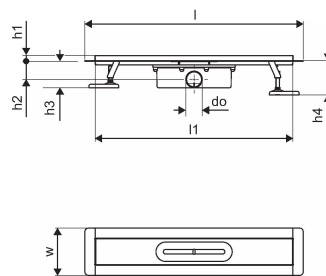

Apie Uponor Aqua Ambient tiesus dušo latakas black

Techninė specifikacija

- Modernus ir stilingas dizainas, įvairūs dydžiai: 600, 700, 800, 900, 1000 mm
- Plati sandarinimo apykaklė (30 mm), užtikrinanti sandarų sujungimą su grindų konstrukcija
- Reguliuojamas aukštis ir tvirtinamos kojelės, kad būtų galima integruoti į bet kokią grindų konstrukciją
- Lengvas montavimas dėl gaminio išbaigtumo ir suderinamumo su nuotekų įrengimo sistema (nuotekų vamzdžių matmenys)
- 360° reguliuojamas sifonas

Item no GTIN 06414900483049

Matmenys

Prekės vieneto aukštis 100

Prekės vieneto ilgis 1060

Prekės vieneto svoris 2,95

Prekės vieneto plotis 143

Item_UOM vnt.

Measurements

LENGTH_L 1060

Ilgis (l1) 997,5

Išorinis skersmuo_do 50

Z Matavimas h 113

Z Matavimas h1 97

Z Matavimas h2 55

Z Matavimas w 142,5

Status