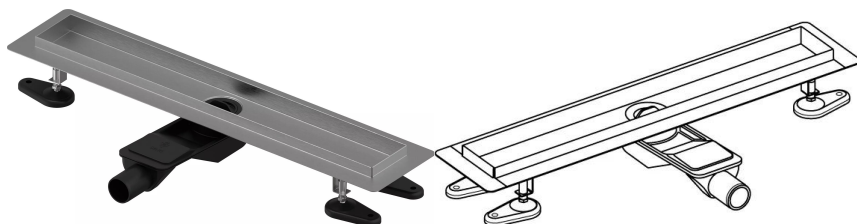

Uponor Aqua Ambient tiesus dušo latakas, žemas silver 30/800mm

1136409

- Suderinamas su įvairiais grotelių priedais
- Skirta žemų grindų konstrukcijai
- Srautas: 0,6 l/s
- Sifonas su valymo tapla, DN 40 prijungimas prie nuotekų vamzdžių
- Nerūdijančio plieno korpusas
- Polipropileno / ABS sifonas

Apie Uponor Aqua Ambient tiesus dušo latakas, žemas silver

Techninė specifikacija

- Modernus ir stilingas dizainas, įvairūs dydžiai: 600, 700, 800, 900, 1000 mm
- Plati sandarinimo apykaklė (30 mm), užtikrinanti sandarų sujungimą su grindų konstrukcija
- Reguliuojamas aukštis ir tvirtinamos kojelės, kad būtų galima integruoti į bet kokią grindų konstrukciją
- Lengvas montavimas dėl gaminio išbaigtumo ir suderinamumo su nuotekų įrengimo sistema (nuotekų vamzdžių matmenys)
- 360° reguliuojamas sifonas

Panaudojimas

- Būsto nuotekų valymo sistemos

Serifikatai

- Techninis įvertinimas pagal EN 1253

Uponor Aqua Ambient tiesus dušo latakas, žemas silver 30/800mm

1136409

Product code

Item no EAN 6414900483070

Item no GTIN 06414900483070

Matmenys

Prekės vieneto aukštis 83

Prekės vieneto ilgis 860

Prekės vieneto svoris 2,05

Prekės vieneto plotis 143

Item_UOM vnt.

Measurements