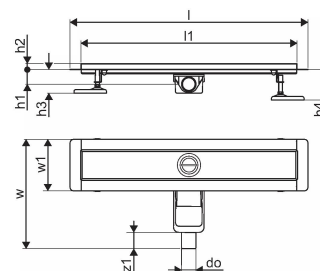

Apie Uponor Aqua Ambient tiesus dušo latakas, žemas silver

Techninė specifikacija

- Modernus ir stilingas dizainas, įvairūs dydžiai: 600, 700, 800, 900, 1000 mm
- Plati sandarinimo apykaklė (30 mm), užtikrinanti sandarų sujungimą su grindų konstrukcija
- Reguliuojamas aukštis ir tvirtinamos kojelės, kad būtų galima integruoti į bet kokią grindų konstrukciją
- Lengvas montavimas dėl gaminio išbaigtumo ir suderinamumo su nuotekų įrengimo sistema (nuotekų vamzdžių matmenys)
- 360° reguliuojamas sifonas

Item no GTIN 06414900483070

Matmenys

Prekės vieneto aukštis 83

Prekės vieneto ilgis 860

Prekės vieneto svoris 2,05

Prekės vieneto plotis 143

Item_UOM vnt.

Measurements

LENGTH_L 860

Ilgis (l1) 800

Išorinis skersmuo_do 40

Z Matavimas h 98

Z Matavimas h1 82

Z Matavimas h2 40

Z Matavimas w 303

Z Matavimas w1 143