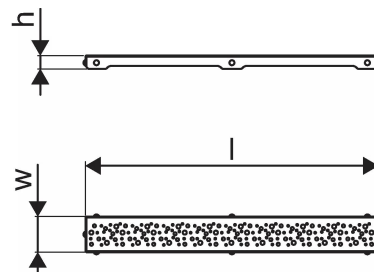

Uponor Aqua Ambient tiesaus dušo latako grotelės spot/silver 1000mm

1136421

- Taškinis grotelių dizainas
- Suderinama su "Silver" dušo įvadais
- Poliruoto nerūdijančio plieno medžiaga

Apie Uponor Aqua Ambient tiesaus dušo latako grotelės spot/silver

Techninė specifikacija

- Modernus ir stilingas dizainas, įvairūs dydžiai: 600, 700, 800, 900, 1000 mm
- Plati sandarinimo apykaklė (30 mm), užtikrinanti sandarų sujungimą su grindų konstrukcija
- Reguliuojamas aukštis ir tvirtinamos kojelės, kad būtų galima integruoti į bet kokią grindų konstrukciją
- Lengvas montavimas dėl gaminio išbaigtumo ir suderinamumo su nuotekų įrengimo sistema (nuotekų vamzdžių matmenys)
- 360° reguliuojamas sifonas

Matmenys

Prekės vieneto aukštis	26.8
Prekės vieneto ilgis	994
Prekės vieneto svoris	0,83
Prekės vieneto plotis	77
Item_UOM	vnt.

Measurements

LENGTH_L	988
Z Matavimas h	26,8
Z Matavimas w	71,5

Status

MTO (longer delivery times)	Prekę galima užsakyti, minimalus užsakymo įvykdymo laikas - 2 savaitės
-----------------------------	--