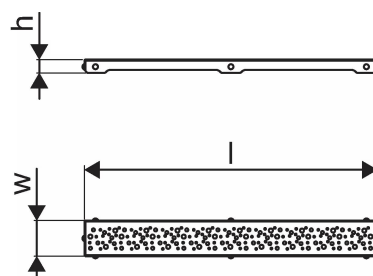

Uponor Aqua Ambient tiesaus dušo latako grotelės spot/silver 1000mm

1136421

Product code

Item no EAN	6414900483193
Item no GF	35001136421
Item no GTIN	06414900483193

Matmenys

Prekės vieneto aukštis	26.8
Prekės vieneto ilgis	994
Prekės vieneto svoris	0,83
Prekės vieneto plotis	77
Item_UOM	vnt.

Measurements

LENGTH_L	988
Z Matavimas h	26,8
Z Matavimas w	71,5

Status

MTO (longer delivery times)	Prekę galima užsakyti, minimalus užsakymo įvykdymo laikas - 2 savaitės

Packaging

Pakuotė GTIN PL1	06414900485715
Pakuotė GTIN PL4	06414900325813
Pakuotės aukštis PL1	35
Pakuotės aukštis PL4	1154
Pakuotės ilgis PL1	1015
Pakuotės ilgis PL4	1200
Pakuotės kiekis PL1	1
Pakuotės kiekis PL4	210
Pakuotės tipas PL1	Base_Box
Pakuotės tipas PL4	Pallet
Pakuotės tūris PL1	0,00390775