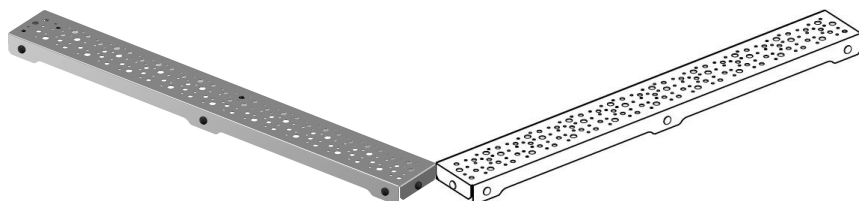

Uponor Aqua Ambient tiesaus dušo latako grotelės spot/silver 1000mm

1136421

- Taškinis grotelių dizainas
- Suderinama su "Silver" dušo įvadais
- Poliruoto nerūdijančio plieno medžiaga

Apie Uponor Aqua Ambient tiesaus dušo latako grotelės spot/silver

Techninė specifikacija

- Modernus ir stilingas dizainas, įvairūs dydžiai: 600, 700, 800, 900, 1000 mm
- Plati sandarinimo apykaklė (30 mm), užtikrinanti sandarų sujungimą su grindų konstrukcija
- Reguliuojamas aukštis ir tvirtinamos kojelės, kad būtų galima integruoti į bet kokią grindų konstrukciją
- Lengvas montavimas dėl gaminio išbaigtumo ir suderinamumo su nuotekų įrengimo sistema (nuotekų vamzdžių matmenys)
- 360° reguliuojamas sifonas

Panaudojimas

- Būsto nuotekų valymo sistemos

Serifikatai

- Techninis įvertinimas pagal EN 1253

Uponor Aqua Ambient tiesaus dušo latako grotelės spot/silver 1000mm

1136421

Product code

Item no EAN	6414900483193
Item no GF	35001136421
Item no GTIN	06414900483193

Matmenys

Prekės vieneto aukštis	26.8
Prekės vieneto ilgis	994
Prekės vieneto svoris	0,83
Prekės vieneto plotis	77
Item_UOM	vnt.

Measurements

LENGTH_L	988
Z Matavimas h	26,8
Z Matavimas w	71,5

Status

MTO (longer delivery times)	Prekę galima užsakyti, minimalus užsakymo įvykdymo laikas - 2 savaitės
-----------------------------	--