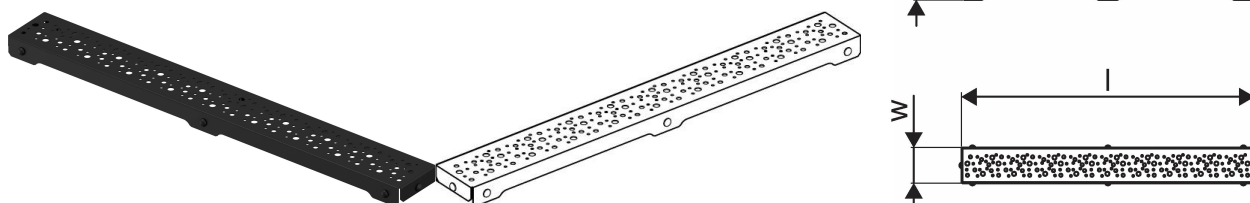

## Uponor Aqua Ambient tiesaus dušo latako grotelės spot/black 700mm

### 1136423

- Taškinis grotelių dizainas
- Suderinama su "Black" dušo įvadais
- Poliruoto nerūdijančio plieno medžiaga

### Apie Uponor Aqua Ambient tiesaus dušo latako grotelės spot/black

#### Techninė specifikacija

- Modernus ir stilingas dizainas, įvairūs dydžiai: 600, 700, 800, 900, 1000 mm
- Plati sandarinimo apykaklė (30 mm), užtikrinanti sandarų sujungimą su grindų konstrukcija
- Reguliuojamas aukštis ir tvirtinamos kojelės, kad būtų galima integruoti į bet kokią grindų konstrukciją
- Lengvas montavimas dėl gaminio išbaigtumo ir suderinamumo su nuotekų įrengimo sistema (nuotekų vamzdžių matmenys)
- 360° reguliuojamas sifonas