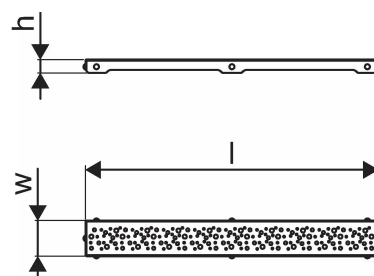

Uponor Aqua Ambient tiesaus dušo latako grotelės spot/black 700mm

1136423

Product code

Item no EAN 6414900483216

Item no GTIN 06414900483216

Matmenys

Prekės vieneto aukštis 26.8

Prekės vieneto ilgis 694

Prekės vieneto svoris 0,59

Prekės vieneto plotis 77

Item_UOM vnt.

Measurements

LENGTH_L 688

Z Matavimas h 26,8

Z Matavimas w 71,5

Packaging

Pakuotė GTIN PL1 06414900485739

Pakuotė GTIN PL4 06414900325806

Pakuotės aukštis PL1 35

Pakuotės aukštis PL4 931

Pakuotės ilgis PL1 711

Pakuotės ilgis PL4 1200

Pakuotės kiekis PL1 1

Pakuotės kiekis PL4 275

Pakuotės tipas PL1 Base_Box

Pakuotės tipas PL4 Pallet

Pakuotės tūris PL1 0,00273735

Pakuotės tūris PL4 0,89376

Pakuotės svoris PL1 0,81

Pakuotės svoris PL4 159