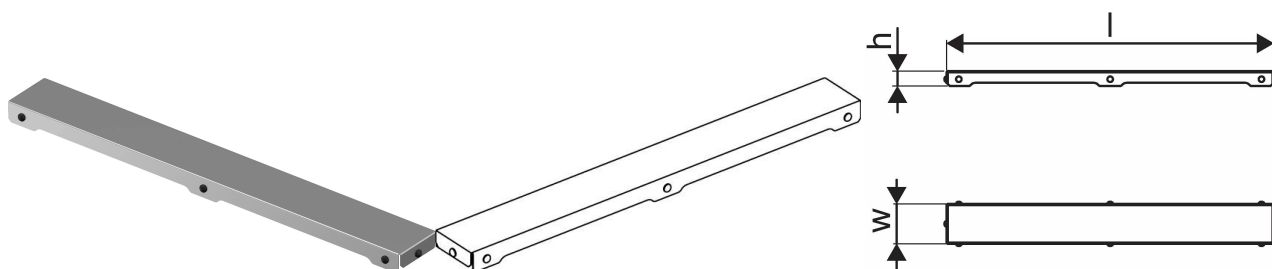

Uponor Aqua Ambient tiesaus dušo latako grotelės plain/silver 600mm

1136427

- Suderinama su "Silver" dušo įvadais
- Poliruoto nerūdijančio plieno medžiaga

Apie Uponor Aqua Ambient tiesaus dušo latako grotelės plain/silver

Techninė specifikacija

- Modernus ir stilingas dizainas, įvairūs dydžiai: 600, 700, 800, 900, 1000 mm
- Plati sandarinimo apykaklė (30 mm), užtikrinanti sandarų sujungimą su grindų konstrukcija
- Reguliuojamas aukštis ir tvirtinamos kojelės, kad būtų galima integruoti į bet kokią grindų konstrukciją
- Lengvas montavimas dėl gaminio išbaigtumo ir suderinamumo su nuotekų įrengimo sistema (nuotekų vamzdžių matmenys)
- 360° reguliuojamas sifonas

Panaudojimas

- Būsto nuotekų valymo sistemos

Serifikatai

- Techninis įvertinimas pagal EN 1253

Uponor Aqua Ambient tiesaus dušo latako grotelės plain/silver 600mm

1136427

Product code

Item no EAN 6414900483254

Item no GTIN 06414900483254

Matmenys

Prekės vieneto aukštis 26.8

Prekės vieneto ilgis 594

Prekės vieneto svoris 0,5

Prekės vieneto plotis 77

Item_UOM vnt.

Measurements