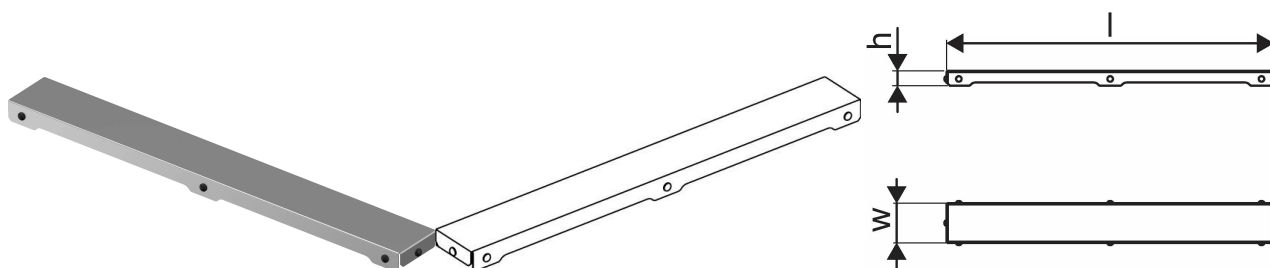

Uponor Aqua Ambient tiesaus dušo latako grotelės plain/silver 600mm

1136427

- Suderinama su "Silver" dušo įvadais
- Poliruoto nerūdijančio plieno medžiaga

Apie Uponor Aqua Ambient tiesaus dušo latako grotelės plain/silver

Techninė specifikacija

- Modernus ir stilingas dizainas, įvairūs dydžiai: 600, 700, 800, 900, 1000 mm
- Plati sandarinimo apykaklė (30 mm), užtikrinanti sandarų sujungimą su grindų konstrukcija
- Reguliuojamas aukštis ir tvirtinamos kojelės, kad būtų galima integruoti į bet kokią grindų konstrukciją
- Lengvas montavimas dėl gaminio išbaigtumo ir suderinamumo su nuotekų įrengimo sistema (nuotekų vamzdžių matmenys)
- 360° reguliuojamas sifonas

Panaudojimas

- Būsto nuotekų valymo sistemos

Serifikatai

- Techninis įvertinimas pagal EN 1253

Uponor Aqua Ambient tiesaus dušo latako grotelės plain/silver 600mm

1136427

Product code

Item no EAN 6414900483254

Item no GTIN 06414900483254

Matmenys

Prekės vieneto aukštis 26.8

Prekės vieneto ilgis 594

Prekės vieneto svoris 0,5

Prekės vieneto plotis 77

Item_UOM vnt.

Measurements