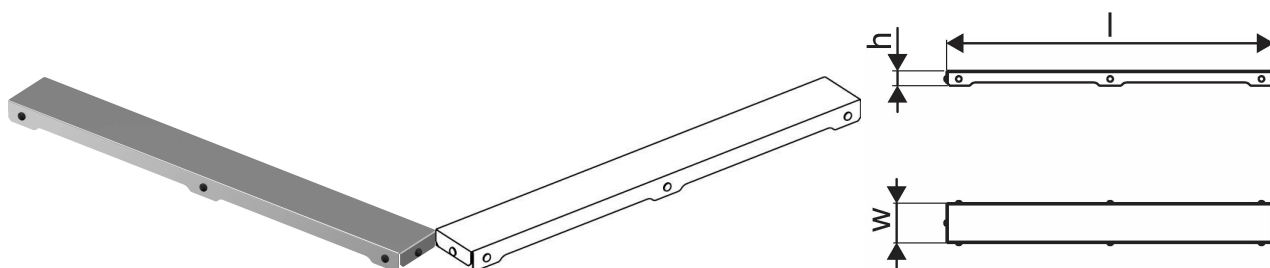

Uponor Aqua Ambient tiesaus dušo latako grotelės plain/silver 800mm

1136429

- Suderinama su "Silver" dušo įvadais
- Poliruoto nerūdijančio plieno medžiaga

Apie Uponor Aqua Ambient tiesaus dušo latako grotelės plain/silver

Techninė specifikacija

- Modernus ir stilingas dizainas, įvairūs dydžiai: 600, 700, 800, 900, 1000 mm
- Plati sandarinimo apykaklė (30 mm), užtikrinanti sandarų sujungimą su grindų konstrukcija
- Reguliuojamas aukštis ir tvirtinamos kojelės, kad būtų galima integruoti į bet kokią grindų konstrukciją
- Lengvas montavimas dėl gaminio išbaigtumo ir suderinamumo su nuotekų įrengimo sistema (nuotekų vamzdžių matmenys)
- 360° reguliuojamas sifonas

Panaudojimas

- Būsto nuotekų valymo sistemos

Serifikatai

- Techninis įvertinimas pagal EN 1253

Uponor Aqua Ambient tiesaus dušo latako grotelės plain/silver 800mm

1136429

Product code

Item no EAN 6414900483278

Item no GTIN 06414900483278

Matmenys

Prekės vieneto aukštis 26.8

Prekės vieneto ilgis 794

Prekės vieneto svoris 0,67

Prekės vieneto plotis 77

Item_UOM vnt.

Measurements