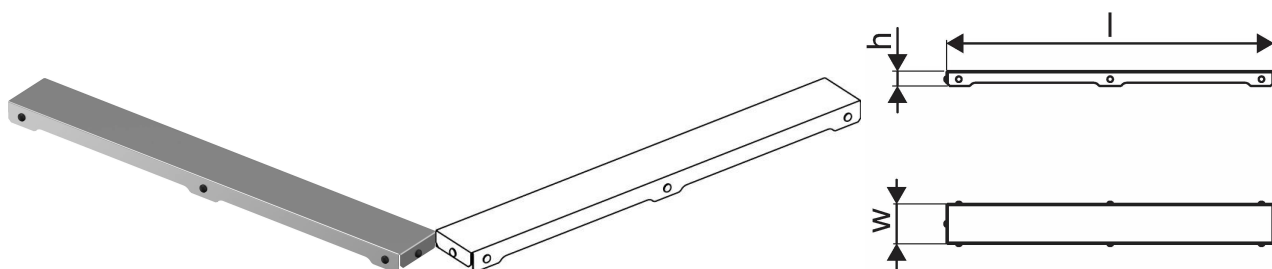

Uponor Aqua Ambient tiesaus dušo latako grotelės plain/silver 800mm

1136429

- Suderinama su "Silver" dušo įvadais
- Poliruoto nerūdijančio plieno medžiaga

Apie Uponor Aqua Ambient tiesaus dušo latako grotelės plain/silver

Techninė specifikacija

- Modernus ir stilingas dizainas, įvairūs dydžiai: 600, 700, 800, 900, 1000 mm
- Plati sandarinimo apykaklė (30 mm), užtikrinanti sandarų sujungimą su grindų konstrukcija
- Reguliuojamas aukštis ir tvirtinamos kojelės, kad būtų galima integruoti į bet kokią grindų konstrukciją
- Lengvas montavimas dėl gaminio išbaigtumo ir suderinamumo su nuotekų įrengimo sistema (nuotekų vamzdžių matmenys)
- 360° reguliuojamas sifonas

Panaudojimas

- Būsto nuotekų valymo sistemos

Serifikatai

- Techninis įvertinimas pagal EN 1253

Uponor Aqua Ambient tiesaus dušo latako grotelės plain/silver 800mm

1136429

Product code

Item no EAN 6414900483278

Item no GTIN 06414900483278

Matmenys

Prekės vieneto aukštis 26.8

Prekės vieneto ilgis 794

Prekės vieneto svoris 0,67

Prekės vieneto plotis 77

Item_UOM vnt.

Measurements