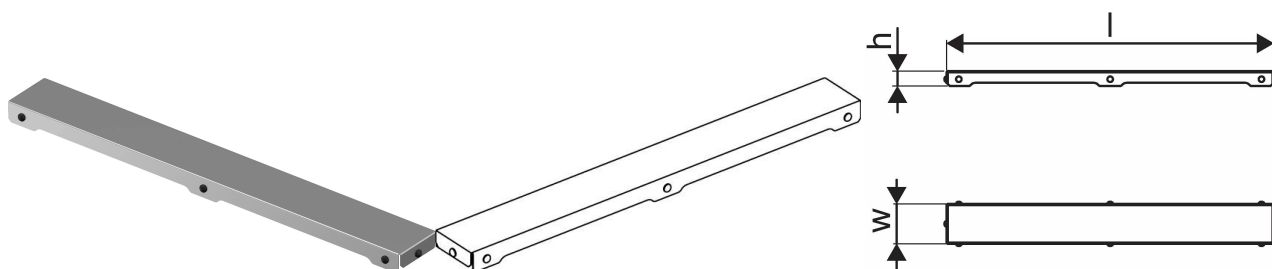

Uponor Aqua Ambient tiesaus dušo latako grotelės plain/silver 900mm

1136430

- Suderinama su "Silver" dušo įvadais
- Poliruoto nerūdijančio plieno medžiaga

Apie Uponor Aqua Ambient tiesaus dušo latako grotelės plain/silver

Techninė specifikacija

- Modernus ir stilingas dizainas, įvairūs dydžiai: 600, 700, 800, 900, 1000 mm
- Plati sandarinimo apykaklė (30 mm), užtikrinanti sandarų sujungimą su grindų konstrukcija
- Reguliuojamas aukštis ir tvirtinamos kojelės, kad būtų galima integruoti į bet kokią grindų konstrukciją
- Lengvas montavimas dėl gaminio išbaigtumo ir suderinamumo su nuotekų įrengimo sistema (nuotekų vamzdžių matmenys)
- 360° reguliuojamas sifonas

Panaudojimas

- Būsto nuotekų valymo sistemos

Serifikatai

- Techninis įvertinimas pagal EN 1253

Uponor Aqua Ambient tiesaus dušo latako grotelės plain/silver 900mm

1136430

Product code

Item no EAN 6414900483285

Item no GTIN 06414900483285

Matmenys

Prekės vieneto aukštis 26.8

Prekės vieneto ilgis 894

Prekės vieneto svoris 0,75

Prekės vieneto plotis 77

Item_UOM vnt.

Measurements