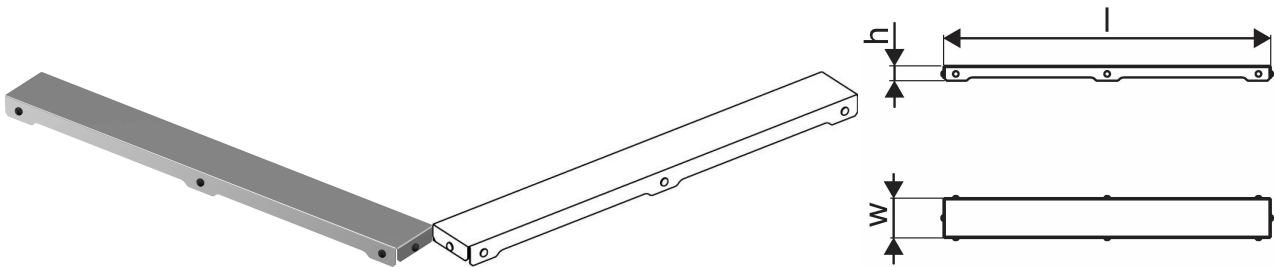

Uponor Aqua Ambient tiesaus dušo latako grotelės plain/silver 900mm

1136430

- Suderinama su "Silver" dušo įvadais
- Poliruoto nerūdijančio plieno medžiaga

Apie Uponor Aqua Ambient tiesaus dušo latako grotelės plain/silver

Techninė specifikacija

- Modernus ir stilingas dizainas, įvairūs dydžiai: 600, 700, 800, 900, 1000 mm
- Plati sandarinimo apykaklė (30 mm), užtikrinanti sandarų sujungimą su grindų konstrukcija
- Reguliuojamas aukštis ir tvirtinamos kojelės, kad būtų galima integruoti į bet kokią grindų konstrukciją
- Lengvas montavimas dėl gaminio išbaigtumo ir suderinamumo su nuotekų įrengimo sistema (nuotekų vamzdžių matmenys)
- 360° reguliuojamas sifonas

Panaudojimas

- Būsto nuotekų valymo sistemos

Serifikatai

- Techninis įvertinimas pagal EN 1253

Uponor Aqua Ambient tiesaus dušo latako grotelės plain/silver 900mm

1136430

Product code

Item no EAN 6414900483285

Item no GTIN 06414900483285

Matmenys

Prekės vieneto aukštis 26.8

Prekės vieneto ilgis 894

Prekės vieneto svoris 0,75

Prekės vieneto plotis 77

Item_UOM vnt.

Measurements