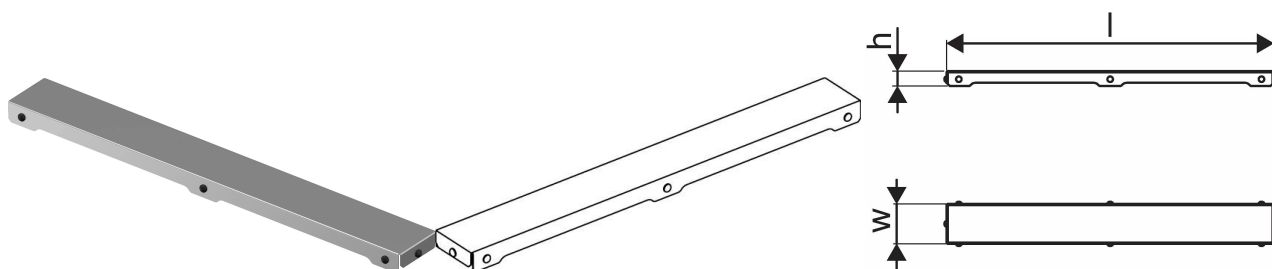

Uponor Aqua Ambient tiesaus dušo latako grotelės plain/silver 1000mm

1136431

- Suderinama su "Silver" dušo įvadais
- Poliruoto nerūdijančio plieno medžiaga

Apie Uponor Aqua Ambient tiesaus dušo latako grotelės plain/silver

Techninė specifikacija

- Modernus ir stilingas dizainas, įvairūs dydžiai: 600, 700, 800, 900, 1000 mm
- Plati sandarinimo apykaklė (30 mm), užtikrinanti sandarų sujungimą su grindų konstrukcija
- Reguliuojamas aukštis ir tvirtinamos kojelės, kad būtų galima integruoti į bet kokią grindų konstrukciją
- Lengvas montavimas dėl gaminio išbaigtumo ir suderinamumo su nuotekų įrengimo sistema (nuotekų vamzdžių matmenys)
- 360° reguliuojamas sifonas

Panaudojimas

- Būsto nuotekų valymo sistemos

Serifikatai

- Techninis įvertinimas pagal EN 1253

Uponor Aqua Ambient tiesaus dušo latako grotelės plain/silver 1000mm

1136431

Product code

Item no EAN 6414900483292

Item no GTIN 06414900483292

Matmenys

Prekės vieneto aukštis 26.8

Prekės vieneto ilgis 994

Prekės vieneto svoris 0,83

Prekės vieneto plotis 77

Item_UOM vnt.

Measurements