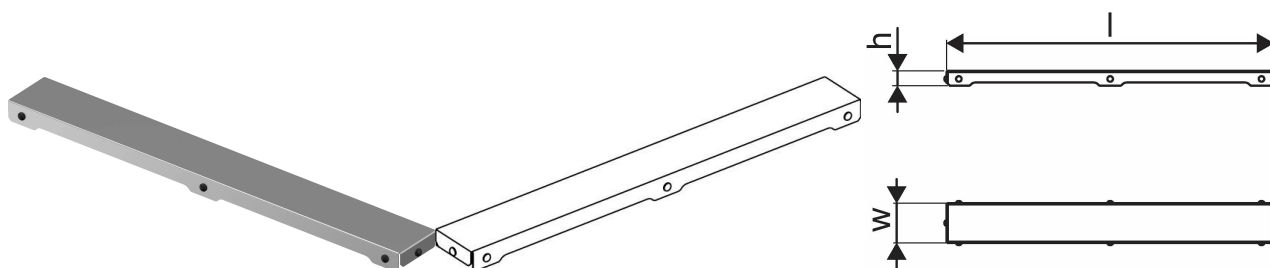

Uponor Aqua Ambient tiesaus dušo latako grotelės plain/silver 1000mm

1136431

- Suderinama su "Silver" dušo įvadais
- Poliruoto nerūdijančio plieno medžiaga

Apie Uponor Aqua Ambient tiesaus dušo latako grotelės plain/silver

Techninė specifikacija

- Modernus ir stilingas dizainas, įvairūs dydžiai: 600, 700, 800, 900, 1000 mm
- Plati sandarinimo apykaklė (30 mm), užtikrinanti sandarų sujungimą su grindų konstrukcija
- Reguliuojamas aukštis ir tvirtinamos kojelės, kad būtų galima integruoti į bet kokią grindų konstrukciją
- Lengvas montavimas dėl gaminio išbaigtumo ir suderinamumo su nuotekų įrengimo sistema (nuotekų vamzdžių matmenys)
- 360° reguliuojamas sifonas

Panaudojimas

- Būsto nuotekų valymo sistemos

Serifikatai

- Techninis įvertinimas pagal EN 1253

Uponor Aqua Ambient tiesaus dušo latako grotelės plain/silver 1000mm

1136431

Product code

Item no EAN 6414900483292

Item no GTIN 06414900483292

Matmenys

Prekės vieneto aukštis 26.8

Prekės vieneto ilgis 994

Prekės vieneto svoris 0,83

Prekės vieneto plotis 77

Item_UOM vnt.

Measurements