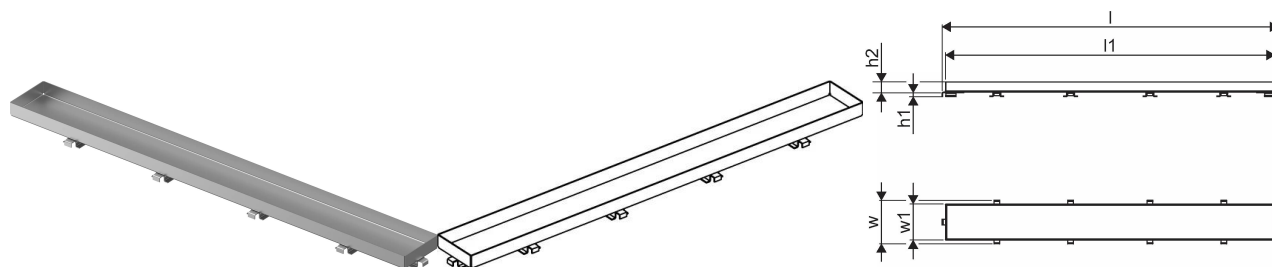

Uponor Aqua Ambient tiesaus dušo latako grotelės stone/silver 600mm

1136437

- Akmeninis grotelių dizainas
- Suderinama su "Silver" dušo įvadais
- Poliruoto nerūdijančio plieno medžiaga

Apie Uponor Aqua Ambient tiesaus dušo latako grotelės stone/silver

Techninė specifikacija

- Modernus ir stilingas dizainas, įvairūs dydžiai: 600, 700, 800, 900, 1000 mm
- Plati sandarinimo apykaklė (30 mm), užtikrinanti sandarų sujungimą su grindų konstrukcija
- Reguliuojamas aukštis ir tvirtinamos kojelės, kad būtų galima integruoti į bet kokią grindų konstrukciją
- Lengvas montavimas dėl gaminio išbaigtumo ir suderinamumo su nuotekų įrengimo sistema (nuotekų vamzdžių matmenys)
- 360° reguliuojamas sifonas

Panaudojimas

- Būsto nuotekų valymo sistemos

Serifikatai

- Techninis įvertinimas pagal EN 1253

Uponor Aqua Ambient tiesaus dušo latako grotelės stone/silver 600mm

1136437

Product code

Item no EAN 6414900483353

Item no GTIN 06414900483353

Matmenys

Prekės vieneto aukštis 26,8

Prekės vieneto ilgis 594

Prekės vieneto svoris 0,5

Prekės vieneto plotis 77

Item_UOM vnt.

Measurements