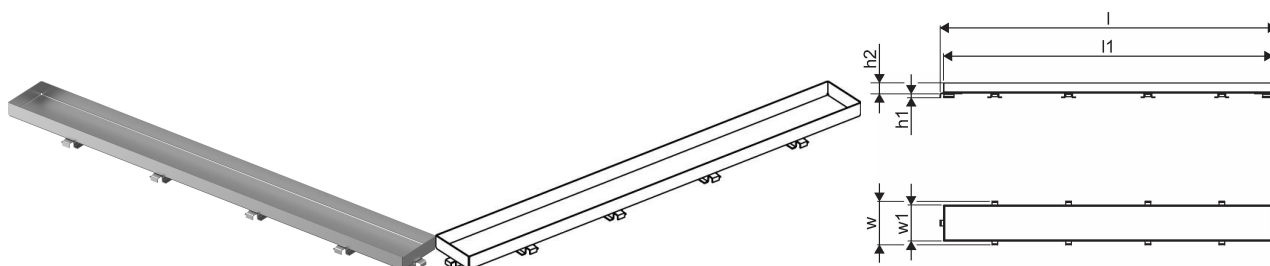

Uponor Aqua Ambient tiesaus dušo latako grotelės stone/silver 600mm

1136437

- Akmeninis grotelių dizainas
- Suderinama su "Silver" dušo įvadais
- Poliruoto nerūdijančio plieno medžiaga

Apie Uponor Aqua Ambient tiesaus dušo latako grotelės stone/silver

Techninė specifikacija

- Modernus ir stilingas dizainas, įvairūs dydžiai: 600, 700, 800, 900, 1000 mm
- Plati sandarinimo apykaklė (30 mm), užtikrinanti sandarų sujungimą su grindų konstrukcija
- Reguliuojamas aukštis ir tvirtinamos kojelės, kad būtų galima integruoti į bet kokią grindų konstrukciją
- Lengvas montavimas dėl gaminio išbaigtumo ir suderinamumo su nuotekų įrengimo sistema (nuotekų vamzdžių matmenys)
- 360° reguliuojamas sifonas

Panaudojimas

- Būsto nuotekų valymo sistemos

Serifikatai

- Techninis įvertinimas pagal EN 1253

Uponor Aqua Ambient tiesaus dušo latako grotelės stone/silver 600mm

1136437

Product code

Item no EAN 6414900483353

Item no GTIN 06414900483353

Matmenys

Prekės vieneto aukštis 26,8

Prekės vieneto ilgis 594

Prekės vieneto svoris 0,5

Prekės vieneto plotis 77

Item_UOM vnt.

Measurements