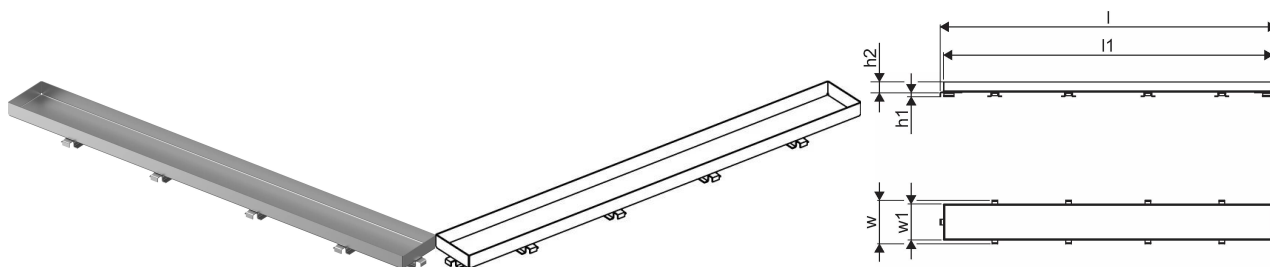

Techninė specifikacija

- Modernus ir stilingas dizainas, įvairūs dydžiai: 600, 700, 800, 900, 1000 mm
- Plati sandarinimo apykaklė (30 mm), užtikrinanti sandarų sujungimą su grindų konstrukcija
- Reguliuojamas aukštis ir tvirtinamos kojelės, kad būtų galima integruoti į bet kokią grindų konstrukciją
- Lengvas montavimas dėl gaminio išbaigtumo ir suderinamumo su nuotekų įrengimo sistema (nuotekų vamzdžių matmenys)
- 360° reguliuojamas sifonas

Panaudojimas

- Būsto nuotekų valymo sistemos

Serifikatai

- Techninis įvertinimas pagal EN 1253

Uponor Aqua Ambient tiesaus dušo latako grotelės stone/silver 700mm

1136438

Product code

Item no EAN 6414900483360

Item no GTIN 06414900483360

Matmenys

Prekės vieneto aukštis 26.8

Prekės vieneto ilgis 694

Prekės vieneto svoris 0,59

Prekės vieneto plotis 77

Item_UOM vnt.

Packaging