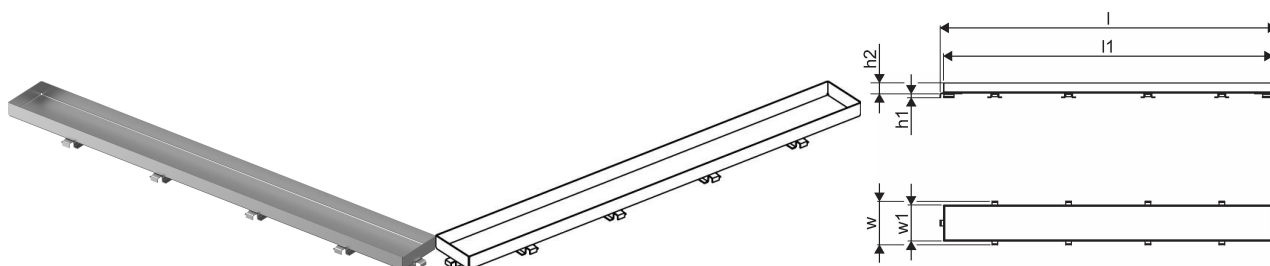

Uponor Aqua Ambient tiesaus dušo latako grotelės stone/silver 700mm

1136438

- Akmeninis grotelių dizainas
- Suderinama su "Silver" dušo įvadais
- Poliruoto nerūdijančio plieno medžiaga

Apie Uponor Aqua Ambient tiesaus dušo latako grotelės stone/silver

Techninė specifikacija

- Modernus ir stilingas dizainas, įvairūs dydžiai: 600, 700, 800, 900, 1000 mm
- Plati sandarinimo apykaklė (30 mm), užtikrinanti sandarų sujungimą su grindų konstrukcija
- Reguliuojamas aukštis ir tvirtinamos kojelės, kad būtų galima integruoti į bet kokią grindų konstrukciją
- Lengvas montavimas dėl gaminio išbaigtumo ir suderinamumo su nuotekų įrengimo sistema (nuotekų vamzdžių matmenys)
- 360° reguliuojamas sifonas

Panaudojimas

- Būsto nuotekų valymo sistemos

Serifikatai

- Techninis įvertinimas pagal EN 1253

Uponor Aqua Ambient tiesaus dušo latako grotelės stone/silver 700mm

1136438

Product code

Item no EAN 6414900483360

Item no GTIN 06414900483360

Matmenys

Prekės vieneto aukštis 26.8

Prekės vieneto ilgis 694

Prekės vieneto svoris 0,59

Prekės vieneto plotis 77

Item_UOM vnt.

Packaging