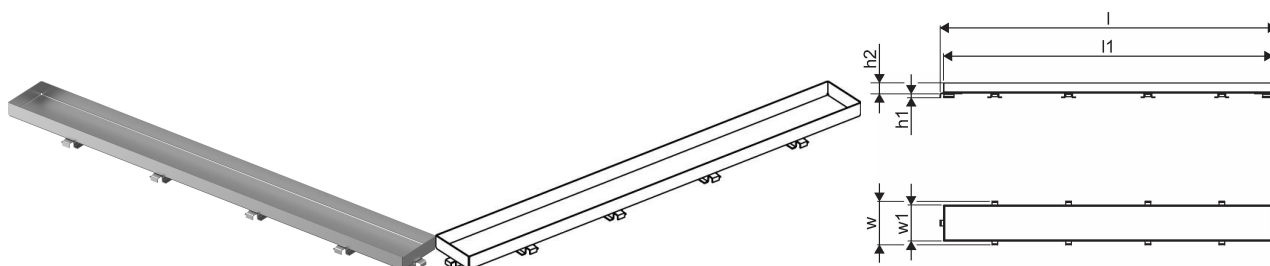

Uponor Aqua Ambient tiesaus dušo latako grotelės stone/silver 800mm

1136439

- Akmeninis grotelių dizainas
- Suderinama su "Silver" dušo įvadais
- Poliruoto nerūdijančio plieno medžiaga

Apie Uponor Aqua Ambient tiesaus dušo latako grotelės stone/silver

Techninė specifikacija

- Modernus ir stilingas dizainas, įvairūs dydžiai: 600, 700, 800, 900, 1000 mm
- Plati sandarinimo apykaklė (30 mm), užtikrinanti sandarų sujungimą su grindų konstrukcija
- Reguliuojamas aukštis ir tvirtinamos kojelės, kad būtų galima integruoti į bet kokią grindų konstrukciją
- Lengvas montavimas dėl gaminio išbaigtumo ir suderinamumo su nuotekų įrengimo sistema (nuotekų vamzdžių matmenys)
- 360° reguliuojamas sifonas

Panaudojimas

- Būsto nuotekų valymo sistemos

Serifikatai

- Techninis įvertinimas pagal EN 1253

Uponor Aqua Ambient tiesaus dušo latako grotelės stone/silver 800mm

1136439

Product code

Item no EAN 6414900483377

Item no GTIN 06414900483377

Matmenys

Prekės vieneto aukštis 26.8

Prekės vieneto ilgis 794

Prekės vieneto svoris 0,67

Prekės vieneto plotis 77

Item_UOM vnt.

Packaging