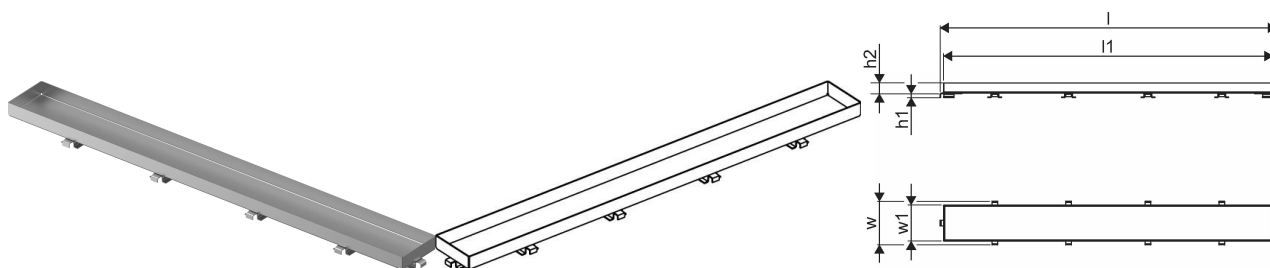

Uponor Aqua Ambient tiesaus dušo latako grotelės stone / silver 900mm

1136440

- Akmeninis grotelių dizainas
- Suderinama su "Silver" dušo įvadais
- Poliruoto nerūdijančio plieno medžiaga

Apie Uponor Aqua Ambient tiesaus dušo latako grotelės stone / silver

Techninė specifikacija

- Modernus ir stilingas dizainas, įvairūs dydžiai: 600, 700, 800, 900, 1000 mm
- Plati sandarinimo apykaklė (30 mm), užtikrinanti sandarų sujungimą su grindų konstrukcija
- Reguliuojamas aukštis ir tvirtinamos kojelės, kad būtų galima integruoti į bet kokią grindų konstrukciją
- Lengvas montavimas dėl gaminio išbaigtumo ir suderinamumo su nuotekų įrengimo sistema (nuotekų vamzdžių matmenys)
- 360° reguliuojamas sifonas

Panaudojimas

- Būsto nuotekų valymo sistemos

Serifikatai

- Techninis įvertinimas pagal EN 1253

Uponor Aqua Ambient tiesaus dušo latako grotelės stone / silver 900mm

1136440

Product code

Item no EAN 6414900483384

Item no GTIN 06414900483384

Matmenys

Prekės vieneto aukštis 26.8

Prekės vieneto ilgis 894

Prekės vieneto svoris 0,75

Prekės vieneto plotis 77

Item_UOM vnt.

Packaging