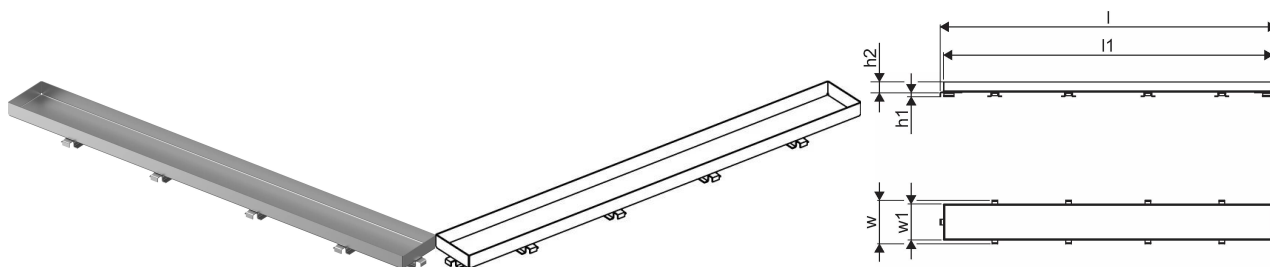

Uponor Aqua Ambient tiesaus dušo latako grotelės stone / silver 900mm

1136440

- Akmeninis grotelių dizainas
- Suderinama su "Silver" dušo įvadais
- Poliruoto nerūdijančio plieno medžiaga

Apie Uponor Aqua Ambient tiesaus dušo latako grotelės stone / silver

Techninė specifikacija

- Modernus ir stilingas dizainas, įvairūs dydžiai: 600, 700, 800, 900, 1000 mm
- Plati sandarinimo apykaklė (30 mm), užtikrinanti sandarų sujungimą su grindų konstrukcija
- Reguliuojamas aukštis ir tvirtinamos kojelės, kad būtų galima integruoti į bet kokią grindų konstrukciją
- Lengvas montavimas dėl gaminio išbaigtumo ir suderinamumo su nuotekų įrengimo sistema (nuotekų vamzdžių matmenys)
- 360° reguliuojamas sifonas

Panaudojimas

- Būsto nuotekų valymo sistemos

Serifikatai

- Techninis įvertinimas pagal EN 1253

Uponor Aqua Ambient tiesaus dušo latako grotelės stone / silver 900mm

1136440

Product code

Item no EAN 6414900483384

Item no GTIN 06414900483384

Matmenys

Prekės vieneto aukštis 26.8

Prekės vieneto ilgis 894

Prekės vieneto svoris 0,75

Prekės vieneto plotis 77

Item_UOM vnt.

Packaging