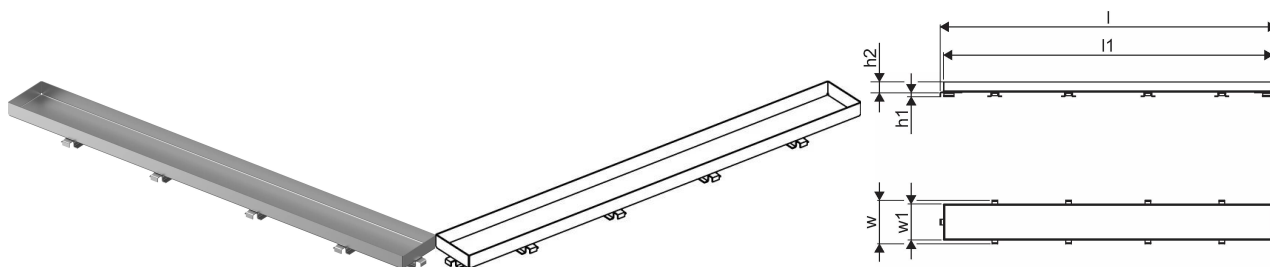

Uponor Aqua Ambient tiesaus dušo latako grotelės stone/silver 900mm

1136440

- Akmeninis grotelių dizainas
- Suderinama su "Silver" dušo įvadais
- Poliruoto nerūdijančio plieno medžiaga

Apie Uponor Aqua Ambient tiesaus dušo latako grotelės stone/silver

Techninė specifikacija

- Modernus ir stilingas dizainas, įvairūs dydžiai: 600, 700, 800, 900, 1000 mm
- Plati sandarinimo apykaklė (30 mm), užtikrinanti sandarų sujungimą su grindų konstrukcija
- Reguliuojamas aukštis ir tvirtinamos kojelės, kad būtų galima integruoti į bet kokią grindų konstrukciją
- Lengvas montavimas dėl gaminio išbaigtumo ir suderinamumo su nuotekų įrengimo sistema (nuotekų vamzdžių matmenys)
- 360° reguliuojamas sifonas

Panaudojimas

- Būsto nuotekų valymo sistemos

Serifikatai

- Techninis įvertinimas pagal EN 1253

Uponor Aqua Ambient tiesaus dušo latako grotelės stone/silver 900mm

1136440

Product code

Item no EAN 6414900483384

Item no GTIN 06414900483384

Matmenys

Prekės vieneto aukštis 26.8

Prekės vieneto ilgis 894

Prekės vieneto svoris 0,75

Prekės vieneto plotis 77

Item_UOM vnt.

Packaging