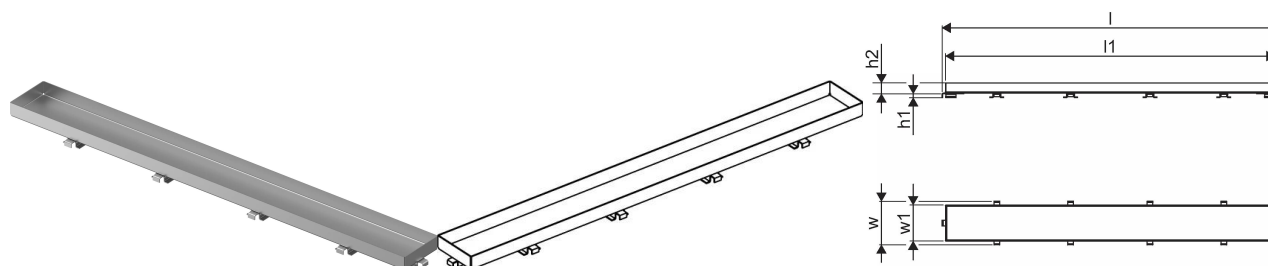

Uponor Aqua Ambient tiesaus dušo latako grotelės stone/silver 900mm

1136440

- Akmeninis grotelių dizainas
- Suderinama su "Silver" dušo įvadais
- Poliruoto nerūdijančio plieno medžiaga

Apie Uponor Aqua Ambient tiesaus dušo latako grotelės stone/silver

Techninė specifikacija

- Modernus ir stilingas dizainas, įvairūs dydžiai: 600, 700, 800, 900, 1000 mm
- Plati sandarinimo apykaklė (30 mm), užtikrinanti sandarų sujungimą su grindų konstrukcija
- Reguliuojamas aukštis ir tvirtinamos kojelės, kad būtų galima integruoti į bet kokią grindų konstrukciją
- Lengvas montavimas dėl gaminio išbaigtumo ir suderinamumo su nuotekų įrengimo sistema (nuotekų vamzdžių matmenys)
- 360° reguliuojamas sifonas

Panaudojimas

- Būsto nuotekų valymo sistemos

Serifikatai

- Techninis įvertinimas pagal EN 1253

Uponor Aqua Ambient tiesaus dušo latako grotelės stone/silver 900mm

1136440

Product code

Item no EAN 6414900483384

Item no GTIN 06414900483384

Matmenys

Prekės vieneto aukštis 26.8

Prekės vieneto ilgis 894

Prekės vieneto svoris 0,75

Prekės vieneto plotis 77

Item_UOM vnt.

Packaging