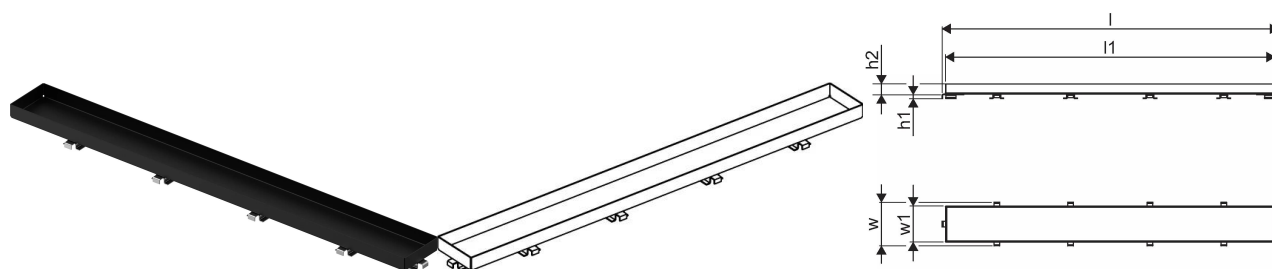

Techninė specifikacija

- Modernus ir stilingas dizainas, įvairūs dydžiai: 600, 700, 800, 900, 1000 mm
- Plati sandarinimo apykaklė (30 mm), užtikrinanti sandarų sujungimą su grindų konstrukcija
- Reguliuojamas aukštis ir tvirtinamos kojelės, kad būtų galima integruoti į bet kokią grindų konstrukciją
- Lengvas montavimas dėl gaminio išbaigtumo ir suderinamumo su nuotekų įrengimo sistema (nuotekų vamzdžių matmenys)
- 360° reguliuojamas sifonas

Panaudojimas

- Būsto nuotekų valymo sistemos

Serifikatai

- Techninis įvertinimas pagal EN 1253

Uponor Aqua Ambient tiesaus dušo latako grotelės stone/black 600mm

1136442

Product code

Item no EAN 6414900483407

Item no GTIN 06414900483407

Matmenys

Prekės vieneto aukštis 26,8

Prekės vieneto ilgis 594

Prekės vieneto svoris 0,5

Prekės vieneto plotis 77

Item_UOM vnt.

Measurements