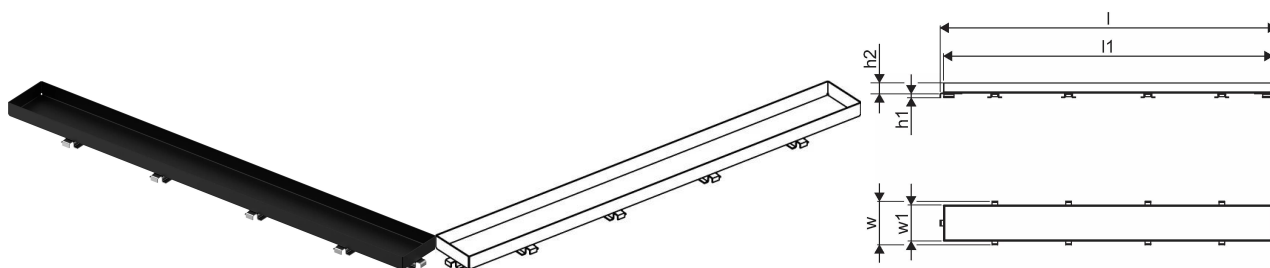

Uponor Aqua Ambient tiesaus dušo latako grotelės stone/black 600mm

1136442

- Akmeninis grotelių dizainas
- Suderinama su "Black" dušo įvadais
- Poliruoto nerūdijančio plieno medžiaga

Apie Uponor Aqua Ambient tiesaus dušo latako grotelės stone/black

Techninė specifikacija

- Modernus ir stilingas dizainas, įvairūs dydžiai: 600, 700, 800, 900, 1000 mm
- Plati sandarinimo apykaklė (30 mm), užtikrinanti sandarų sujungimą su grindų konstrukcija
- Reguliuojamas aukštis ir tvirtinamos kojelės, kad būtų galima integruoti į bet kokią grindų konstrukciją
- Lengvas montavimas dėl gaminio išbaigtumo ir suderinamumo su nuotekų įrengimo sistema (nuotekų vamzdžių matmenys)
- 360° reguliuojamas sifonas

Panaudojimas

- Būsto nuotekų valymo sistemos

Serifikatai

- Techninis įvertinimas pagal EN 1253

Uponor Aqua Ambient tiesaus dušo latako grotelės stone/black 600mm

1136442

Product code

Item no EAN 6414900483407

Item no GTIN 06414900483407

Matmenys

Prekės vieneto aukštis 26,8

Prekės vieneto ilgis 594

Prekės vieneto svoris 0,5

Prekės vieneto plotis 77

Item_UOM vnt.

Measurements