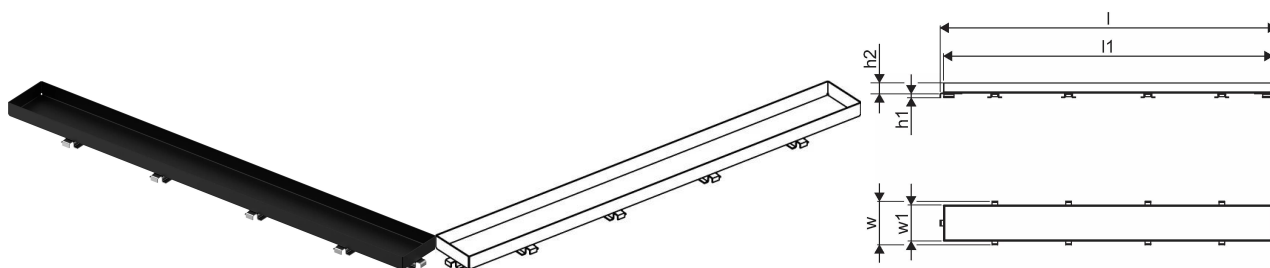

Uponor Aqua Ambient tiesaus dušo latako grotelės stone/black 700mm

1136443

- Akmeninis grotelių dizainas
- Suderinama su "Black" dušo įvadais
- Poliruoto nerūdijančio plieno medžiaga

Apie Uponor Aqua Ambient tiesaus dušo latako grotelės stone/black

Techninė specifikacija

- Modernus ir stilingas dizainas, įvairūs dydžiai: 600, 700, 800, 900, 1000 mm
- Plati sandarinimo apykaklė (30 mm), užtikrinanti sandarų sujungimą su grindų konstrukcija
- Reguliuojamas aukštis ir tvirtinamos kojelės, kad būtų galima integruoti į bet kokią grindų konstrukciją
- Lengvas montavimas dėl gaminio išbaigtumo ir suderinamumo su nuotekų įrengimo sistema (nuotekų vamzdžių matmenys)
- 360° reguliuojamas sifonas

Panaudojimas

- Būsto nuotekų valymo sistemos

Serifikatai

- Techninis įvertinimas pagal EN 1253

Uponor Aqua Ambient tiesaus dušo latako grotelės stone/black 700mm

1136443

Product code

Item no EAN 6414900483414

Item no GTIN 06414900483414

Matmenys

Prekės vieneto aukštis 26.8

Prekės vieneto ilgis 694

Prekės vieneto svoris 0,59

Prekės vieneto plotis 77

Item_UOM vnt.

Measurements