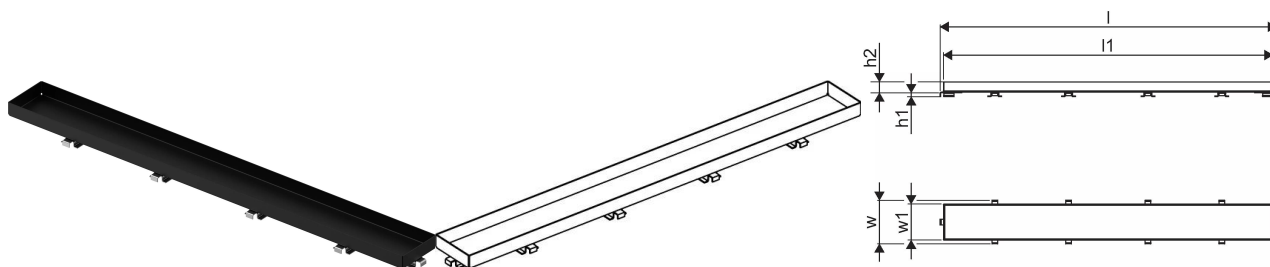

Techninė specifikacija

- Modernus ir stilingas dizainas, įvairūs dydžiai: 600, 700, 800, 900, 1000 mm
- Plati sandarinimo apykaklė (30 mm), užtikrinanti sandarų sujungimą su grindų konstrukcija
- Reguliuojamas aukštis ir tvirtinamos kojelės, kad būtų galima integruoti į bet kokią grindų konstrukciją
- Lengvas montavimas dėl gaminio išbaigtumo ir suderinamumo su nuotekų įrengimo sistema (nuotekų vamzdžių matmenys)
- 360° reguliuojamas sifonas

Panaudojimas

- Būsto nuotekų valymo sistemos

Serifikatai

- Techninis įvertinimas pagal EN 1253

Uponor Aqua Ambient tiesaus dušo latako grotelės stone/black 700mm

1136443

Product code

Item no EAN 6414900483414

Item no GTIN 06414900483414

Matmenys

Prekės vieneto aukštis 26.8

Prekės vieneto ilgis 694

Prekės vieneto svoris 0,59

Prekės vieneto plotis 77

Item_UOM vnt.

Measurements