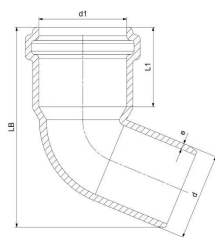

GF Silenta 3A alkūnė 67,5deg 110mm

1146661

Status

Item Available From date

2026-02-01

Product code

Item no EAN	8698652033549
Item no GF	4704111001421
Item no GTIN	08698652033549
Item no NOBB	60823826
Item no NRF	1486157
Item no RSK	2832146
Item no VVS	186722110

Matmenys

Prekės vieneto aukštis	195
Prekės vieneto ilgis	135
Prekės vieneto svoris	0,276
Prekės vieneto plotis	177
Item_UOM	vnt.

Packaging

Pakuotė GTIN PL1	06414900555487
Pakuotė GTIN PL2	06414900566148
Pakuotė GTIN PL4	06414900566155
Pakuotės aukštis PL1	195
Pakuotės aukštis PL2	400
Pakuotės aukštis PL4	944
Pakuotės ilgis PL1	135
Pakuotės ilgis PL2	800
Pakuotės ilgis PL4	1200
Pakuotės kiekis PL1	1
Pakuotės kiekis PL2	50