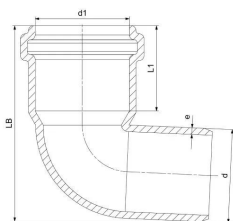

GF Silenta 3A alkūnė 87,5deg 160mm

1146668

Status

Item Available From date

2026-02-01

Product code

Item no EAN	8698652001098
Item no GF	4704116001921
Item no GTIN	08698652001098
Item no NOBB	60823833
Item no NRF	1486164
Item no RSK	2832170
Item no VVS	186721160

Matmenys

Prekės vieneto aukštis	254
Prekės vieneto ilgis	188
Prekės vieneto svoris	1,198
Prekės vieneto plotis	265
Item_UOM	vnt.

Packaging

Pakuotė GTIN PL1	06414900601634
Pakuotė GTIN PL2	06414900566285
Pakuotė GTIN PL4	06414900566292
Pakuotės aukštis PL1	254
Pakuotės aukštis PL2	360
Pakuotės aukštis PL4	924
Pakuotės ilgis PL1	188
Pakuotės ilgis PL2	590
Pakuotės ilgis PL4	1200
Pakuotės kiekis PL1	1
Pakuotės kiekis PL2	6