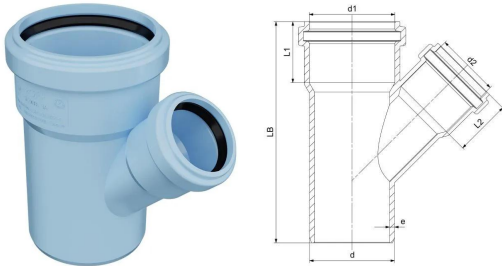

GF Silenta 3A atšaka 45deg 75-75mm

1146678

Šviesiai mėlyna trijų sluoksnių PP medžiaga, pagal EN 1451, DIN 419, B2 pagal DIN 412.

Apie GF Silenta 3A atšaka 45deg

Techninė specifikacija

- Silenta 3A yra garsą izoliuojanti 3 sluoksnių dirvožemio ir nuotėkų vamzdžių sistema, pagaminta iš PP medžiagos, kuri yra specialiai sukurta ir sustiprinta nesuslėgtoms buitinėms nuotėkoms pagal DIN EN 1451, DIN 4109 ir DIN 4102 sistemos standartus. Silenta 3A pasižymi dideliu našumu visose vietose, kuriose reikia naudoti efektyvias, patvarias ir garsą izoliuojančias sistemas. Vamzdžių skersmuo įvairuoja nuo 40 mm iki 200 mm. Prie sistemos komplekto taip pat pridedamos pagrindo plokštės, jungiamosios detalės ir papildomi priedai.

Panaudojimas

- nuotėkų vamzdžių sistema

GF Silenta 3A atšaka 45deg 75-75mm

1146678

Status

Item Available From date

2026-02-01

Product code

Item no EAN	8698652001166
Item no GF	4704207500321
Item no GTIN	08698652001166
Item no NOBB	60823843
Item no NRF	1486174
Item no RSK	2832000
Item no VVS	186733075

Matmenys

Prekės vieneto aukštis	215
Prekės vieneto ilgis	90
Prekės vieneto svoris	0,3
Prekės vieneto plotis	180
Item_UOM	vnt.