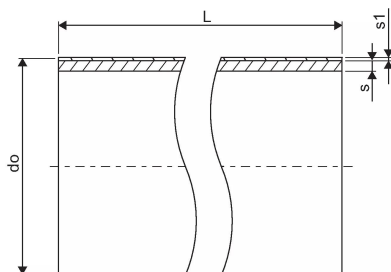

PROFUSE RC ŪDENS CAURULE PE100 RC PN10 SDR17 D200X11,9 ZILA 6M

1004715

PROFUSE RC ŪDENS CAURULE PE100 RC PN10 SDR17 D200X11,9 ZILA 6M

1004715

Tehniskie dati

Item no EAN	6414905240869
Item no GTIN	06414905240869
Item no VVS	070943200
RSK no.	2514231
Item no LVI	1815513
Mērvienība	Gab.
Garums (l)	6000 mm
Ārējais diametrs_do	200 mm
Sienas biezums 3	11,9 mm
Sienas biezums s1	0,8 mm
Item Unit Height	200 mm
Item Unit Weight	44,982 kg
platums	200 mm
Item Oracle Description	PROFUSE RC ŪDENS CAURULE PE100 RC PN10 SDR17 D200X11,9 ZILA 6M