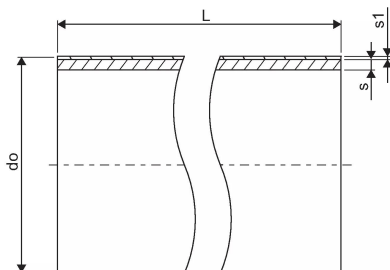

PROFUSE RC ŪDENS CAURULE PE100 RC PN10 SDR17 D200X11,9 ZILA 6M

1004715

PROFUSE RC ŪDENS CAURULE PE100 RC PN10 SDR17 D200X11,9 ZILA 6M

1004715

Tehniskie dati

Item no EAN	6414905240869
Item no GTIN	06414905240869
Item no VVS	070943200
RSK no.	2514231
Item no LVI	1815513
Mērvienība	Gab.
Garums (l)	6000 mm
Ārējais diametrs_do	200 mm
Sienas biezums 3	11,9 mm
Sienas biezums s1	0,8 mm
Item Unit Height	200 mm
Item Unit Weight	44,982 kg
platums	200 mm
Item Oracle Description	PROFUSE RC ŪDENS CAURULE PE100 RC PN10 SDR17 D200X11,9 ZILA 6M