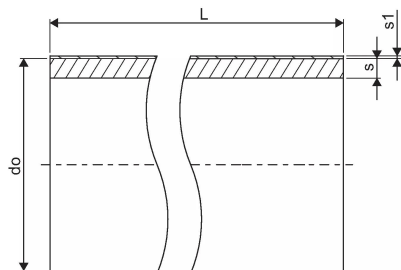

PROFUSE RC ŪDENS CAURULE PE100 RC PN16 SDR11 D63X5,8 ZILA 12M

1004744

PROFUSE RC ŪDENS CAURULE PE100 RC PN16 SDR11 D63X5,8 ZILA 12M

1004744

Tehniskie dati

Item no EAN	6414905241156
Item no GTIN	06414905241156
Item no VVS	070946063
RSK no.	2514294
Mērvienība	Gab.
Garums (l)	12000 mm
Ārējais diametrs do	63 mm
Sienas biezums 3	5,8 mm
Sienas biezums s1	0,8 mm
Item Unit Height	63 mm
Item Unit Weight	14,184 kg
platums	63 mm
Item Oracle Description	PROFUSE RC ŪDENS CAURULE PE100 RC PN16 SDR11 D63X5,8 ZILA 12M