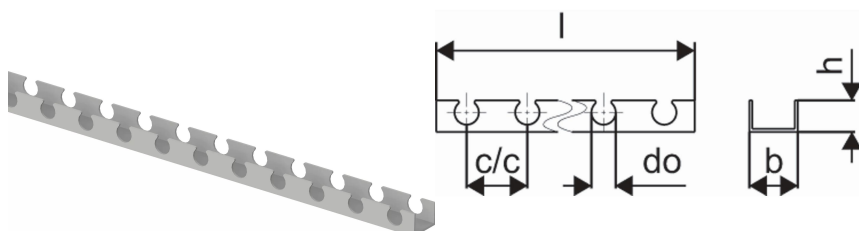

Uponor Fix skavu sliede 9,9mm c/c20mm 2,5m

1005274

- Skavu sliede 9,9 mm caurulei
- cc 20 mm

Plašāk par Uponor Fix skavu sliede

Specifikācija

- Fiksācijas sistēma cauruļu stiprinājumiem sienās, griestos un zemgrīdas instalācijās sastāv no skavu sliedēm cauruļu fiksācijai

Pielietojums

- Starojuma zemgrīdas apsilde un dzesēšana
- Starojuma sienu un griestu apsilde un dzesēšana
- Izmantošanai ar apmetuma, cementa un anhidrīta izlīdzinošo kārtu

Sertifikāti

- DIN CERTCO: 7F277-W, 7F347-DW

Uponor Fix skavu sliede 9,9mm c/c20mm 2,5m

1005274

Measurements

Attāluma centra centrs 1	20
LENGTH_L	2500
Ārējais diametrs_do	10
Z Mērīšana b	24

Product code

Item no EAN	4021598026698
Item no GF	35001005274
Item no GTIN	04021598026698

Izmēri

Preces vienības augstums	15
Vienības vienības garums	1000
Preces vienības svars	0,12
Vienības vienības platums	20
Item_UOM	m

Status

MTO (longer delivery times) Prece pieejama pēc pieprasījuma, minimālais izpildes laiks 2 nedēļas