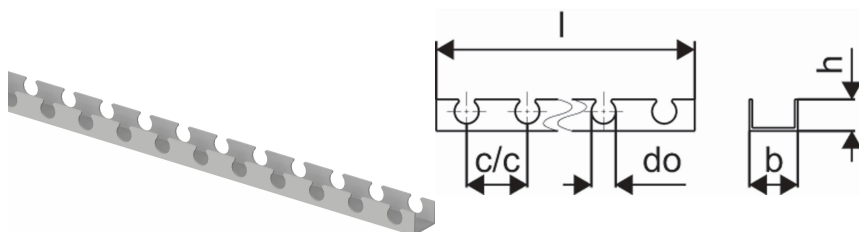

Uponor Fix skavu sliede 9,9mm c/c20mm 2,5m

1005274

- Skavu sliede 9,9 mm caurulei
- cc 20 mm

Plašāk par Uponor Fix skavu sliede

Specifikācija

- Fiksācijas sistēma cauruļu stiprinājumiem sienās, griestos un zemgrīdas instalācijās sastāv no skavu sliedēm cauruļu fiksācijai

Pielietojums

- Starojuma zemgrīdas apsilde un dzesēšana
- Starojuma sienu un griestu apsilde un dzesēšana
- Izmantošanai ar apmetuma, cementa un anhidrīta izlīdzinošo kārtu

Sertifikāti

- DIN CERTCO: 7F277-W, 7F347-DW

Uponor Fix skavu sliede 9,9mm c/c20mm 2,5m

1005274

Measurements

Attāluma centra centrs 1	20
LENGTH_L	2500
Ārējais diametrs_do	10
Z Mērīšana b	24

Product code

Item no EAN	4021598026698
Item no GF	35001005274
Item no GTIN	04021598026698

Izmēri

Preces vienības augstums	15
Vienības vienības garums	1000
Preces vienības svars	0,12
Vienības vienības platums	20
Item_UOM	m

Status

MTO (longer delivery times) Prece pieejama pēc pieprasījuma, minimālais izpildes laiks 2 nedēļas