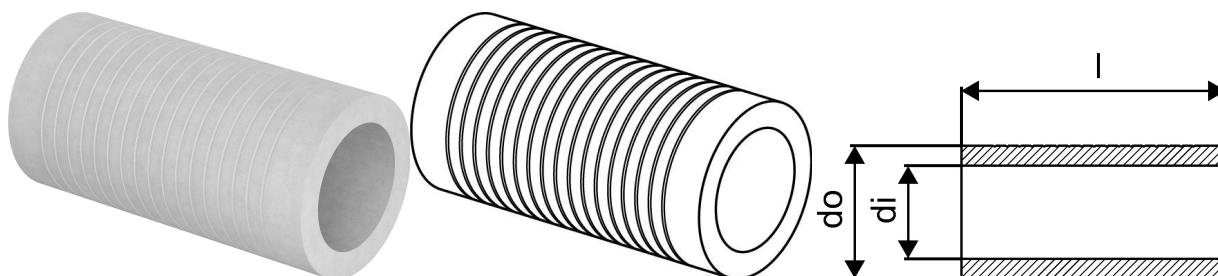

Uponor Ecoflex šķiedru cementa caurule PWP 140

1007370

- Iegult ķieģeļu sienā vai betona sienā
- Alternatīva ugunsdrošam betona urbumam
- Piemērojams Uponor sienas blīvējumam PWP (spiedienūdens)
- "Izmērs" = izmanto apvalkotas caurules diametram

Plašāk par Uponor Ecoflex šķiedru cementa caurule PWP

Specifikācija

- Visi piederumi ir izturīgi pret koroziju

Pielietojums

- Ecoflex piederumi ir paredzēti, lai pabeigtu komplektāciju pazemes instalācijā

Sertifikāti

- Apstiprinājumi jāpārbauda vietējai atbildīgajai personai

Uponor Ecoflex šķiedru cementa caurule PWP 140

1007370

Measurements

iekšējais diametrs_di	200
LENGTH_L	400
Ārējais diametrs_do	250

Status

Item Available From date	2026-02-01
--------------------------	------------

Product code

Item no EAN	4021598100916
Item no GF	35001007370
Item no GTIN	04021598100916
Item no VVS	087913814

Izmēri

Preces vienības augstums	242
Vienības vienības garums	403
Preces vienības svars	13,04
Vienības vienības platums	242
Item_UOM	Gab.