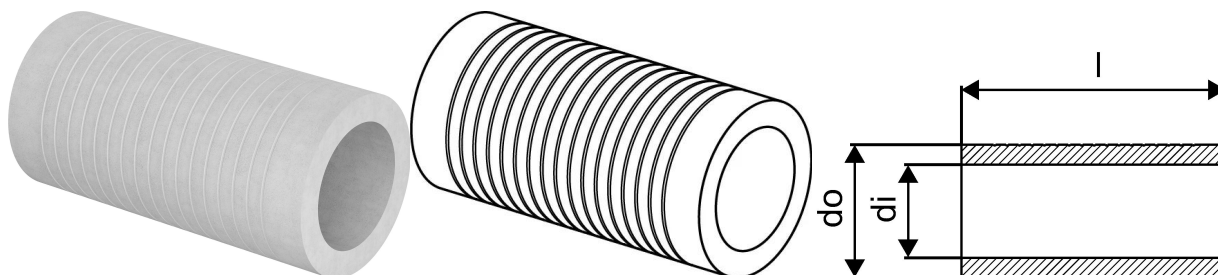

Uponor Ecoflex šķiedru cementa caurule PWP 140

1007370

- Iegult ķieģeļu sienā vai betona sienā
- Alternatīva ugunsdrošam betona urbumam
- Piemērojams Uponor sienas blīvējumam PWP (spiedienūdens)
- "Izmērs" = izmanto apvalkotas caurules diametram

Plašāk par Uponor Ecoflex šķiedru cementa caurule PWP

Specifikācija

- Visi piederumi ir izturīgi pret koroziju

Pielietojums

- Ecoflex piederumi ir paredzēti, lai pabeigtu komplektāciju pazemes instalācijā

Sertifikāti

- Apstiprinājumi jāpārbauda vietējai atbildīgajai personai

Uponor Ecoflex šķiedru cementa caurule PWP 140

1007370

Measurements

iekšējais diametrs_di	200
LENGTH_L	400
Ārējais diametrs_do	250

Status