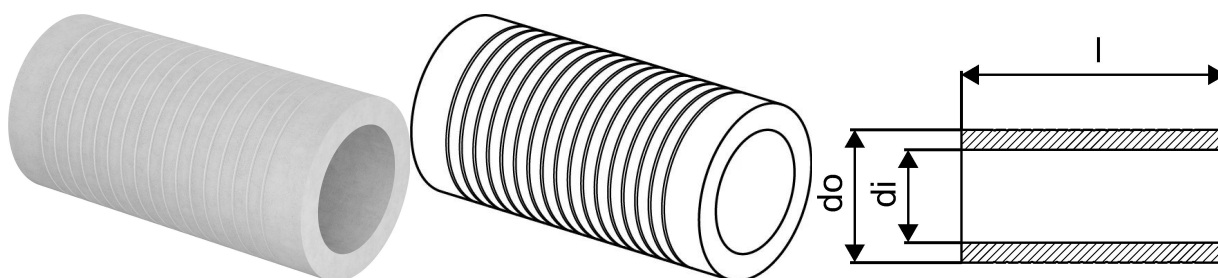

Uponor Ecoflex šķiedru cementa caurule PWP 175

1007371

- Iegult ķieģeļu sienā vai betona sienā
- Alternatīva ugunsdrošam betona urbumam
- Piemērojams Uponor sienas blīvējumam PWP (spiedienūdens)
- "Izmērs" = izmanto apvalkotas caurules diametram

Plašāk par Uponor Ecoflex šķiedru cementa caurule PWP

Specifikācija

- Visi piederumi ir izturīgi pret koroziju

Pielietojums

- Ecoflex piederumi ir paredzēti, lai pabeigtu komplektāciju pazemes instalācijā

Sertifikāti

- Apstiprinājumi jāpārbauda vietējai atbildīgajai personai

Uponor Ecoflex šķiedru cementa caurule PWP 175

1007371

Measurements

iekšējais diametrs di	250
LENGTH_L	400
Ārējais diametrs do	300

Status

Item Available From date	2026-02-01
--------------------------	------------

Product code

Item no EAN	4021598100923
Item no GF	35001007371
Item no GTIN	04021598100923
Item no VVS	087913817

Izmēri

Preces vienības augstums	294
Vienības vienības garums	402
Preces vienības svars	16,254
Vienības vienības platums	294
Item_UOM	Gab.