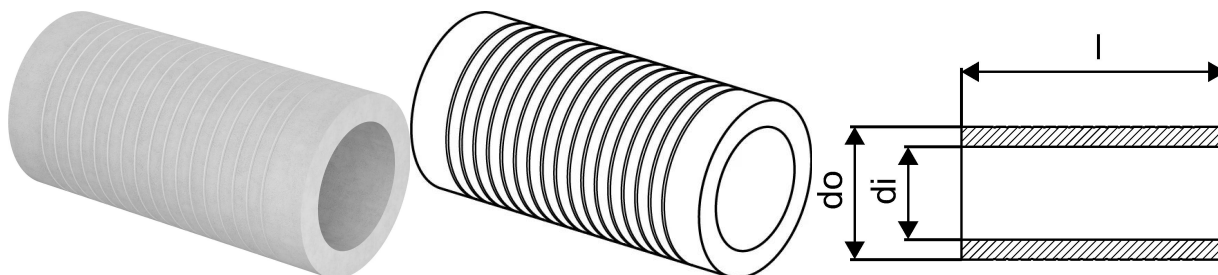

Uponor Ecoflex šķiedru cementa caurule PWP 175

1007371

- Iegult ķieģeļu sienā vai betona sienā
- Alternatīva ugunsdrošam betona urbumam
- Piemērojams Uponor sienas blīvējumam PWP (spiedienūdens)
- "Izmērs" = izmanto apvalkotas caurules diametram

Plašāk par Uponor Ecoflex šķiedru cementa caurule PWP

Specifikācija

- Visi piederumi ir izturīgi pret koroziju

Pielietojums

- Ecoflex piederumi ir paredzēti, lai pabeigtu komplektāciju pazemes instalācijā

Sertifikāti

- Apstiprinājumi jāpārbauda vietējai atbildīgajai personai

Uponor Ecoflex šķiedru cementa caurule PWP 175

1007371

Measurements

iekšējais diametrs di	250
LENGTH_L	400
Ārējais diametrs do	300

Status

Item Available From date	2026-02-01
--------------------------	------------

Product code

Item no EAN	4021598100923
Item no GF	35001007371
Item no GTIN	04021598100923
Item no VVS	087913817

Izmēri

Preces vienības augstums	294
Vienības vienības garums	402
Preces vienības svars	16,254
Vienības vienības platums	294
Item_UOM	Gab.