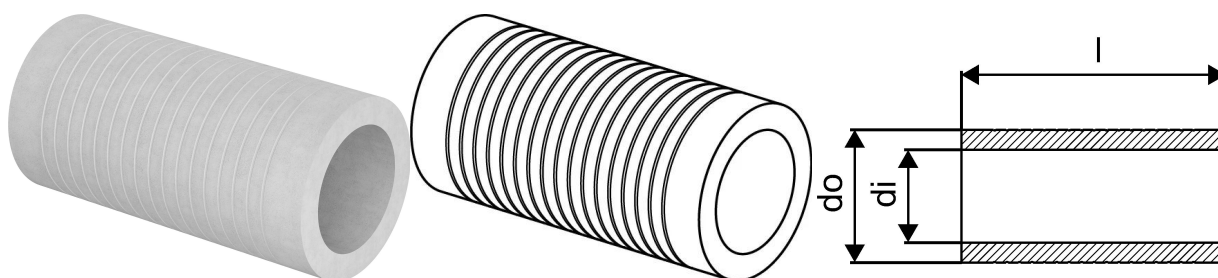

## Uponor Ecoflex šķiedru cementa caurule PWP 200

**1007372**

- Iegult ķieģeļu sienā vai betona sienā
- Alternatīva ugunsdrošam betona urbumam
- Piemērojams Uponor sienas blīvējumam PWP (spiedienūdens)
- "Izmērs" = izmanto apvalkotas caurules diametram

#### Pielietojums

- Ecoflex piederumi ir paredzēti, lai pabeigtu komplektāciju pazemes instalācijā

### Measurements

iekšējais diametrs_di	300
LENGTH_L	400
Ārējais diametrs_do	350