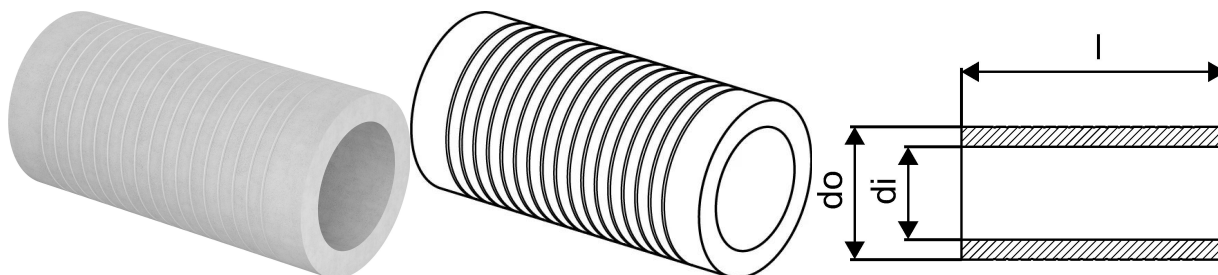

## Uponor Ecoflex šķiedru cementa caurule PWP 200

**1007372**

- Iegult ķieģeļu sienā vai betona sienā
- Alternatīva ugunsdrošam betona urbumam
- Piemērojams Uponor sienas blīvējumam PWP (spiedienūdens)
- "Izmērs" = izmanto apvalkotas caurules diametram

### Plašāk par Uponor Ecoflex šķiedru cementa caurule PWP

#### Pielietojums

- Ecoflex piederumi ir paredzēti, lai pabeigtu komplektāciju pazemes instalācijā

### Measurements

iekšējais diametrs_di	300
LENGTH_L	400
Ārējais diametrs_do	350