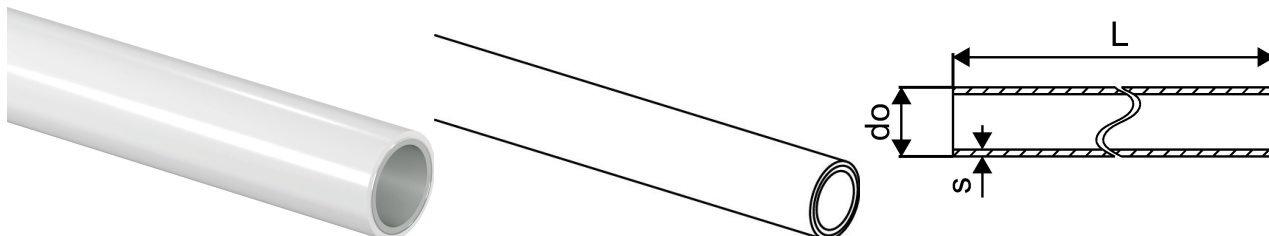

Uponor MLC daudzslāņu caurule, stangās S 63x6,0 5m

1013451

- stangas

Plašāk par Uponor MLC daudzslāņu caurule, stangās S

Specifikācija

- Skābekli necaurlaidīga daudzslāņu caurule (PE-RT/adhezīvs/ bezšuves alumīnija slānis/adhezīvs/PE-RT)
- Ugunsdrošības klase E saskaņā ar EN 13501-1
- Cauruļu galiem higiēniskas noslēgšanas atbilstoši EN 806.

Sertifikāti

- DVGW
- AENOR

Uponor MLC daudzslāņu caurule, stangās S 63x6,0 5m

1013451

Product code

Item no EAN	4021598005594
Item no GF	35001013451
Item no GTIN	04021598005594
Item no LVI	1720109
Item no NOBB	41940061
Item no NRF	5071347
Item no RSK	1873323
Item no VVS	087306163

Izmēri

Preces vienības augstums	63
Vienības vienības garums	1000
Preces vienības svars	1,228
Vienības vienības platums	63
Item_UOM	m

Measurements

Ārējais diametrs_do	63
Sienas biezums_s	6

Packaging

Iepakojums GTIN PL1	06414905257003
Iepakojums GTIN PL2	06414905257010
Iepakojums GTIN PL4	06414905257027
Iepakojuma augstums PL1	63
Iepakojuma augstums PL2	150
Iepakojuma augstums PL4	810
Iepakojuma garums PL1	5000
Iepakojuma garums PL2	5070
Iepakojuma garums PL4	5080