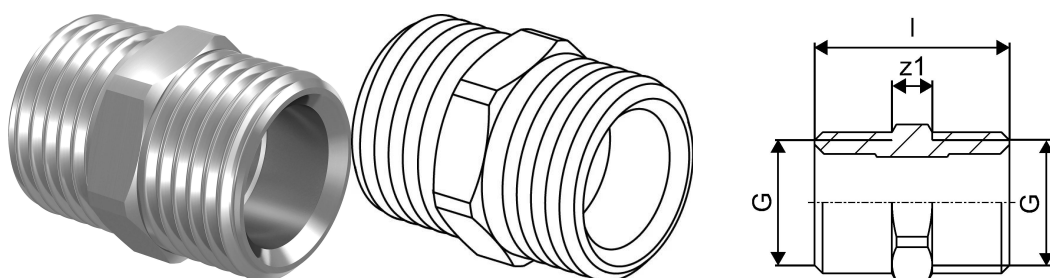

## Uponor Uni-C vītņu savienojums MLC 1/2"MT-1/2"MT

1013894

Plašāk par nav pieejams

## Uponor Uni-C vītņu savienojums MLC 1/2"MT-1/2"MT

1013894

### Measurements

Cilindriskais_vītne_G	1/2
Cilindrisk_vītne_G1	1/2
LENGTH_L	29
z1	6