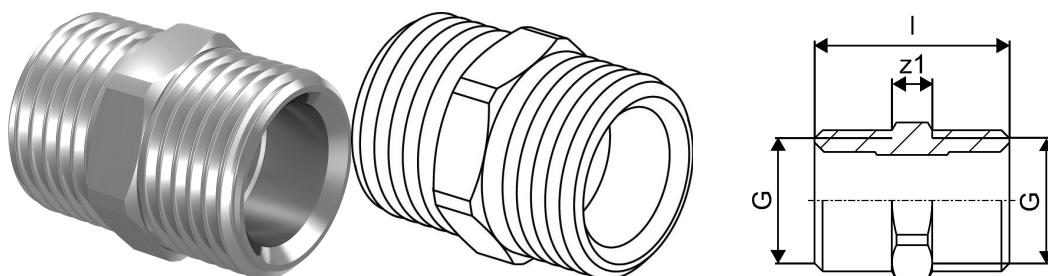

## Uponor Uni-C vītņu savienojums MLC 1/2"MT-1/2"MT

1013894

Plašāk par nav pieejams

## Uponor Uni-C vītņu savienojums MLC 1/2"MT-1/2"MT

1013894

### Measurements

Cilindriskais_vītne_G	1/2
Cilindrisk_vītne_G1	1/2
LENGTH_L	29
z1	6