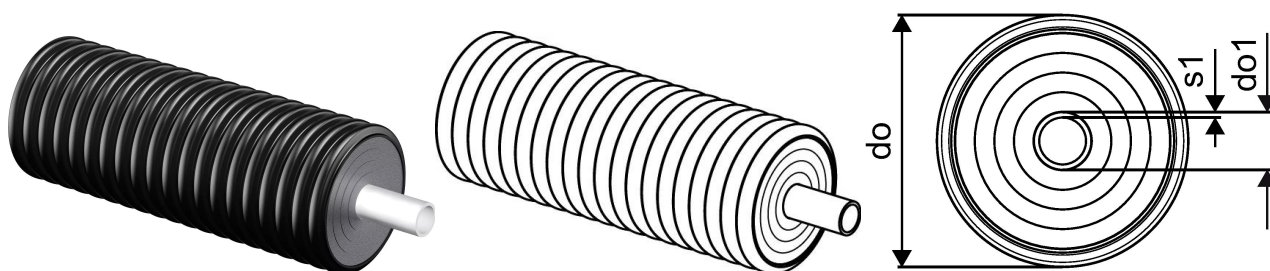

Uponor Ecoflex Thermo Pipe Single 110x10,0/200

1018116

Measurements

Liekšanas rādiuss M	1,2
Ārējais diametrs_do	200
Ārējais diametrs_do1	110
Sienas biezums_s1	10

Product code

Item no EAN	6414905201105
Item no GF	35001018116
Item no GTIN	06414905201105
Item no LVI	3010210
Item no NOBB	41945324
Item no NRF	8360516
Item no RSK	2190419
Item no VVS	087807091

Izmēri

Preces vienības augstums	200
Vienības vienības garums	1000
Preces vienības svars	5,24
Vienības vienības platums	200
Item_UOM	m

Status

MTO (longer delivery times)	Prece pieejama pēc pieprasījuma, minimālais izpildes laiks 2 nedēļas

Packaging

Iepakojums GTIN PL1	06414905437184
Iepakojuma augstums PL1	2400
Iepakojuma garums PL1	1400
Iepakojuma daudzums PL1	100
Iepakojuma veids PL1	Coil