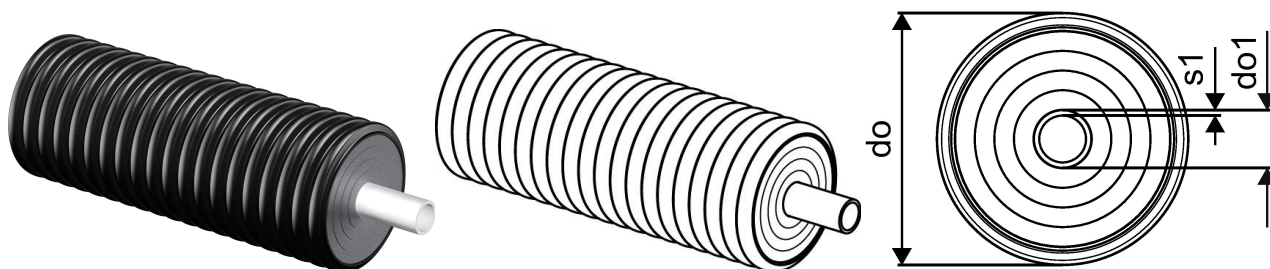

## Uponor Ecoflex Thermo Pipe Single 110x10,0/200

**1018116**

- Siltumapgādes sistēmām
- PE-Xa caurule ar skābekļa difūzijas barjeru
- Maks. spiediens 6 bar / 95°C
- PEX izolācija, HDPE ārējais apvalks

### Plašāk par Uponor Ecoflex Thermo . Single

#### Specifikācija

- Lokana, rūpnieciski izolēta, paškompensējoša plastmasas cauruļvadu sistēma siltumapgādes sistēmām. Ražota saskaņā ar standartu EN 15632
- Siltumnesēja caurule: Caurules tiek ražotas no ķīmiski strukturēta polietilēna (PE-Xa) saskaņā ar EN 15875, skābekļa difūzija atbilstoši EN 15632
- Izolējošais materiāls: daudzslāņu, ilgmūžīgs, elastīgs PE-X materiāls ar slēgtām porām
- Ārējā čaula: ribots polietilēns (HDPE)