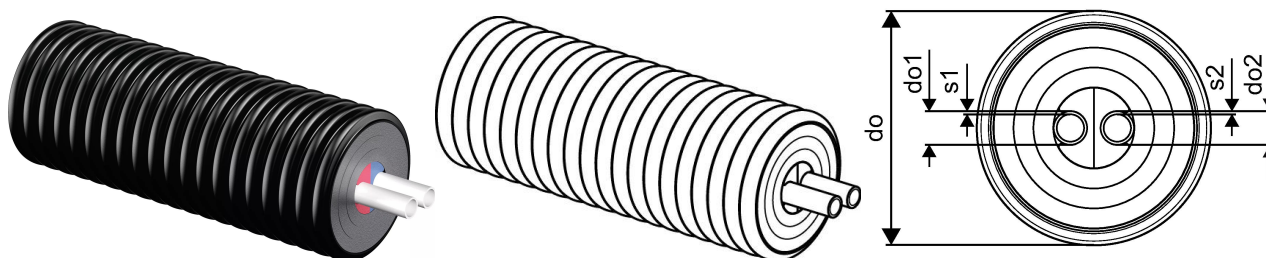

Uponor Ecoflex Thermo Twin 2x25x2,3/175

1018134

- Siltumapgādes sistēmām
- PE-Xa caurule ar skābekļa difūzijas barjeru
- Maks. spiediens 6 bar / 95°C
- PEX izolācija, HDPE ārējais apvalks
- Centrālais ieliktnis dažādās krāsās cauruļvadu identificēšanai

Plašāk par Uponor Ecoflex Thermo Twin

Specifikācija

- Lokana, rūpnieciski izolēta, paškompensējoša plastmasas cauruļvadu sistēma siltumapgādes sistēmām. Ražota saskaņā ar standartu EN 15632
- Siltumnesēja caurule: Caurules tiek ražotas no ķīmiski strukturēta polietilēna (PE-Xa) saskaņā ar EN 15875, skābekļa difūzija atbilstoši EN 15632
- Izolējošais materiāls: daudzslāņu, ilgmūžīgs, elastīgs PE-X materiāls ar slēgtām porām
- Ārējā čaula: ribots polietilēns (HDPE)

- Apstiprinājumi jāpārbauda vietējai atbildīgajai personai

Uponor Ecoflex Thermo Twin 2x25x2,3/175

1018134

Measurements

Liekšanas rādiuss M	0,5
Ārējais diametrs_do	175
Ārējais diametrs_do1	25
Ārējais diametrs_do2	25
Sienas biezums_s1	2,3
Sienas biezums_s2	2,3