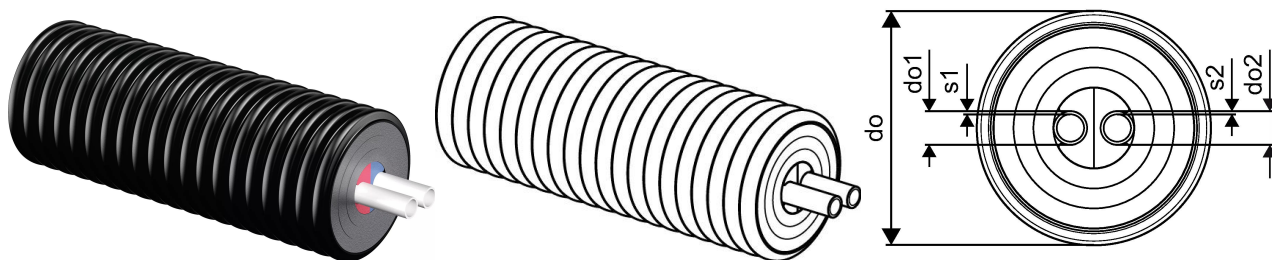

Uponor Ecoflex Thermo Twin 2x25x2,3/175

1018134

- Siltumapgādes sistēmām
- PE-Xa caurule ar skābekļa difūzijas barjeru
- Maks. spiediens 6 bar / 95°C
- PEX izolācija, HDPE ārējais apvalks
- Centrālais ieliktnis dažādās krāsās cauruļvadu identificēšanai

Plašāk par Uponor Ecoflex Thermo Twin

Specifikācija

- Lokana, rūpnieciski izolēta, paškompensējoša plastmasas cauruļvadu sistēma siltumapgādes sistēmām. Ražota saskaņā ar standartu EN 15632
- Siltumnesēja caurule: Caurules tiek ražotas no ķīmiski strukturēta polietilēna (PE-Xa) saskaņā ar EN 15875, skābekļa difūzija atbilstoši EN 15632
- Izolējošais materiāls: daudzslāņu, ilgmūžīgs, elastīgs PE-X materiāls ar slēgtām porām
- Ārējā čaula: ribots polietilēns (HDPE)

- Apstiprinājumi jāpārbauda vietējai atbildīgajai personai

Uponor Ecoflex Thermo Twin 2x25x2,3/175

1018134

Measurements

Liekšanas rādiuss M	0,5
Ārējais diametrs_do	175
Ārējais diametrs_do1	25
Ārējais diametrs_do2	25
Sienas biezums_s1	2,3
Sienas biezums_s2	2,3