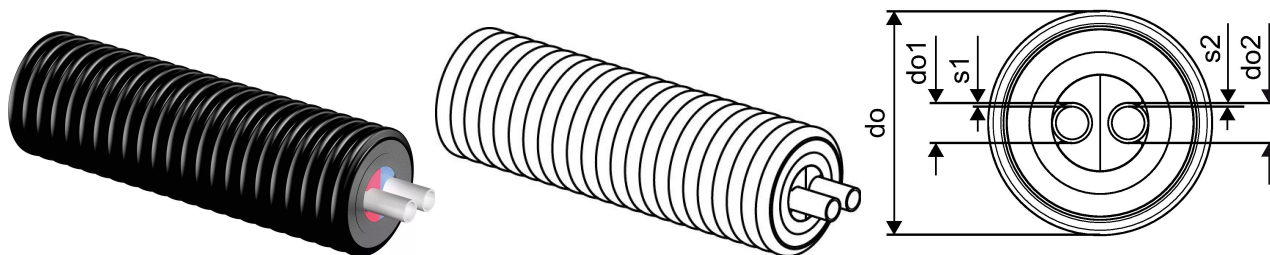

## Uponor Ecoflex Varia Twin 2x25x2,3/140

**1018238**

- Siltumapgādes sistēmām
- PE-Xa caurule ar skābekļa difūzijas barjeru
- Maks. spiediens 6 bar / 95°C
- PEX izolācija, HDPE ārējais apvalks
- Centrālais ieliktnis dažādās krāsās cauruļvadu identificēšanai

### Plašāk par Uponor Ecoflex Varia Twin

#### Specifikācija

- Lokana, rūpnieciski izolēta, paškompensējoša plastmasas cauruļvadu sistēma siltumapgādes sistēmām. Ražota saskaņā ar standartu EN 15632
- Siltumnesēja caurule: Caurules tiek ražotas no ķīmiski strukturēta polietilēna (PE-Xa) saskaņā ar EN 15875, skābekļa difūzija atbilstoši EN 15632
- Izolējošais materiāls: daudzslāņu, ilgmūžīgs, elastīgs PE-X materiāls ar slēgtām porām
- Ārējā čaula: ribots polietilēns (HDPE)