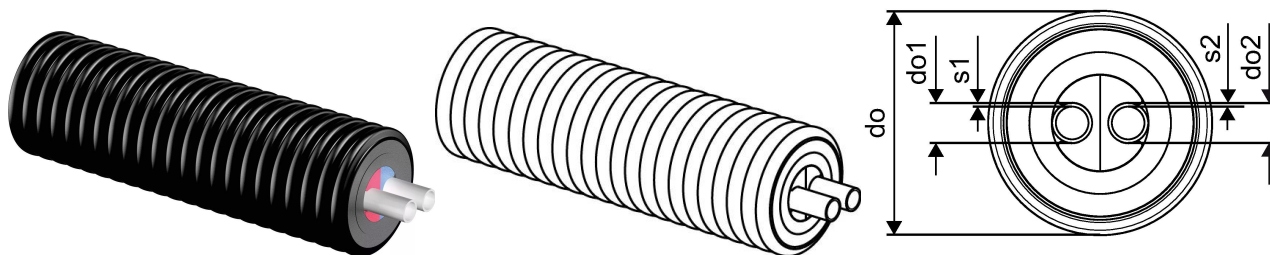

Uponor Ecoflex Varia Twin 2x25x2,3/140

1018238

Measurements

Liekšanas rādiuss M	0,4
Ārējais diametrs_do	140
Ārējais diametrs_do1	25
Ārējais diametrs_do2	25
Sienas biezums_s1	2,3
Sienas biezums_s2	2,3

Product code

Item no EAN	6414905210114
Item no GF	35001018238
Item no GTIN	06414905210114
Item no VVS	087809225

Izmēri

Preces vienības augstums	140
Vienības vienības garums	1000
Preces vienības svars	1,36
Vienības vienības platums	140
Item_UOM	m

Status

MTO (longer delivery times)	Prece pieejama pēc pieprasījuma, minimālais izpildes laiks 2 nedēļas

Packaging

Iepakojums GTIN PL1	06414905437696
Iepakojuma augstums PL1	2200
Iepakojuma garums PL1	1500
Iepakojuma daudzums PL1	200
Iepakojuma veids PL1	Coil
Iepakojuma apjoms PL1	7,26
Iepakojuma svars PL1	272