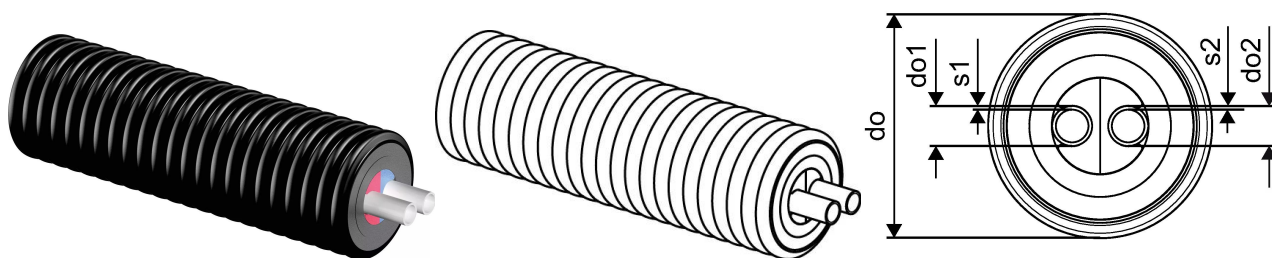

## Uponor Ecoflex Varia Twin 2x32x2,9/140

**1018239**

- Siltumapgādes sistēmām
- PE-Xa caurule ar skābekļa difūzijas barjeru
- Maks. spiediens 6 bar / 95°C
- PEX izolācija, HDPE ārējais apvalks
- Centrālais ieliktnis dažādās krāsās cauruļvadu identificēšanai

### Plašāk par Uponor Ecoflex Varia Twin

#### Specifikācija

- Lokana, rūpnieciski izolēta, paškompensējoša plastmasas cauruļvadu sistēma siltumapgādes sistēmām. Ražota saskaņā ar standartu EN 15632
- Siltumnesēja caurule: Caurules tiek ražotas no ķīmiski strukturēta polietilēna (PE-Xa) saskaņā ar EN 15875, skābekļa difūzija atbilstoši EN 15632
- Izolējošais materiāls: daudzslāņu, ilgmūžīgs, elastīgs PE-X materiāls ar slēgtām porām
- Ārējā čaula: ribots polietilēns (HDPE)