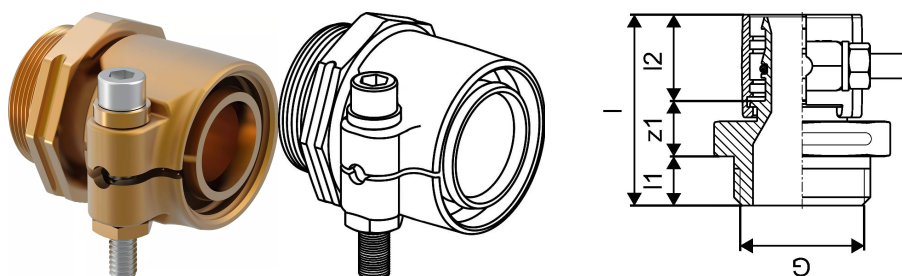

Uponor Wipex uzgalis PN6 32x2,9-G1

1018329

Measurements

Cilindriskais_vītne_G	1
LENGTH_L	52
Garums (l1)	12
Garums (l2)	26
Sienas biezums_s	2,9
z1	14

Product code

Item no EAN	7331541100007
Item no GF	35001018329
Item no GTIN	07331541100007
Item no LVI	1932032
Item no NOBB	41947284
Item no NRF	8362406
Item no RSK	2410665
Item no VVS	087883032

Izmēri

Preces vienības augstums	55
Vienības vienības garums	48
Preces vienības svars	0,279
Vienības vienības platums	37
Item_UOM	Gab.

Packaging

Iepakojums GTIN PL1	06414905259625
Iepakojums GTIN PL3	06414905259649
Iepakojums GTIN PL4	06414905259656
Iepakojuma augstums PL1	58
Iepakojuma augstums PL3	140