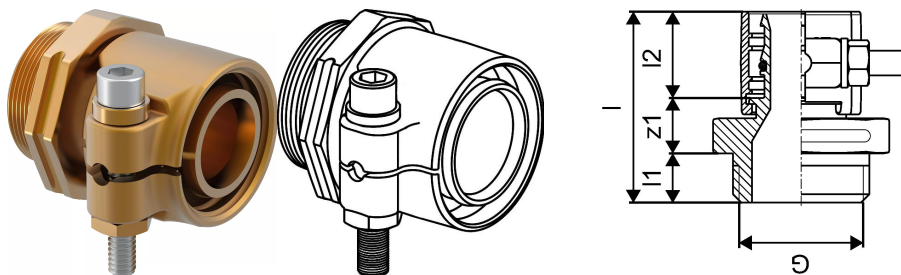

Uponor Wipex uzgalis PN6 32x2,9-G1

1018329

- PE-Xa caurulēm
- Cilindriska vītne G", O-gredzena blīvējums
- Maks. spiediens 6 bar / 95°C
- DR = pret cinka izskalošanos noturīgs misiņš

Plašāk par Uponor Wipex uzgalis PN6

Specifikācija

- Wipex veidgabali no korozijas izturīga misiņa, noturīga pret cinka izskalošanos, ražoti saskaņā ar EN ISO 6509 ar nerūsējošā tērauda skrūvi
- O-gredzens Wipex veidgabala noblīvēšanai ar pamatdaļu savienojumiem

Pielietojums

- Caurulvadiem Thermo, Aqua, Quattro, Supra
- Pievienojums PE un PE-Xa caurulēm ar ārēju cilindrisku vītni
- Maksimālā ekspluatācijas temperatūra 95°C

Sertifikāti

- Apstiprinājumi jāpārbauda vietējai atbildīgajai personai

Uponor Wipex uzgalis PN6 32x2,9-G1

1018329

Measurements

Cilindriskais_vītne_G	1
LENGTH_L	52
Garums (l1)	12
Garums (l2)	26
Sienas biezums_s	2,9
z1	14

Product code

Item no EAN	7331541100007
Item no GF	35001018329
Item no GTIN	07331541100007
Item no LVI	1932032
Item no NOBB	41947284
Item no NRF	8362406
Item no RSK	2410665
Item no VVS	087883032