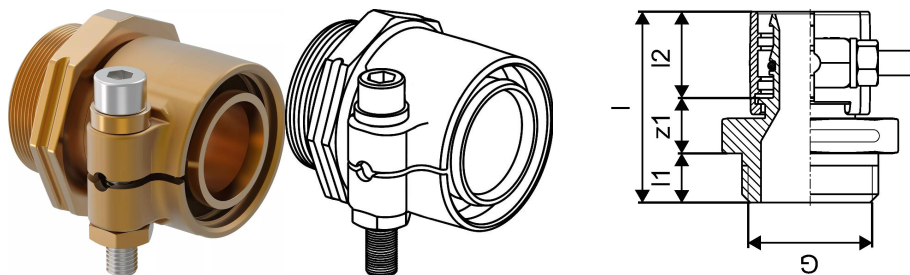

Uponor Wipex uzgalis PN6 40x3,7-G1 1/4

1018330

- PE-Xa caurulēm
- Cilindriska vītne G", O-gredzena blīvējums
- Maks. spiediens 6 bar / 95°C
- DR = pret cinka izskalošanos noturīgs misiņš

Plašāk par Uponor Wipex uzgalis PN6

Specifikācija

- Wipex veidgabali no korozijas izturīga misiņa, noturīga pret cinka izskalošanos, ražoti saskaņā ar EN ISO 6509 ar nerūsējošā tērauda skrūvi
- O-gredzens Wipex veidgabala noblīvēšanai ar pamatdetāļu savienojumiem

Pielietojums

- Caurulvadiem Thermo, Aqua, Quattro, Supra
- Pievienojums PE un PE-Xa caurulēm ar ārēju cilindrisku vītni
- Maksimālā ekspluatācijas temperatūra 95°C

Sertifikāti

- Apstiprinājumi jāpārbauda vietējai atbildīgajai personai

Uponor Wipex uzgalis PN6 40x3,7-G1 1/4

1018330

Measurements

Cilindriskais_vītne_G	1 1/4
LENGTH_L	61
Garums (l1)	16
Garums (l2)	30
Sienas biezums_s	3,7
z1	15

Product code

Item no EAN	7331541100021
Item no GF	35001018330
Item no GTIN	07331541100021
Item no LVI	1932040
Item no NOBB	41947216
Item no NRF	8362391
Item no RSK	2410666
Item no VVS	087883040