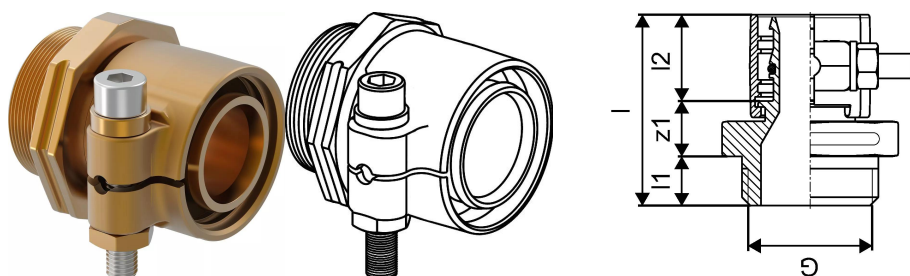

Uponor Wipex uzgalis PN6 40x3,7-G1 1/4

1018330

Measurements

Cilindriskais_vītne_G	1 1/4
LENGTH_L	61
Garums (l1)	16
Garums (l2)	30
Sienas biezums_s	3,7
z1	15

Product code

Item no EAN	7331541100021
Item no GF	35001018330
Item no GTIN	07331541100021
Item no LVI	1932040
Item no NOBB	41947216
Item no NRF	8362391
Item no RSK	2410666
Item no VVS	087883040

Izmēri

Preces vienības augstums	64
Vienības vienības garums	66
Preces vienības svars	0,436
Vienības vienības platums	49
Item_UOM	Gab.

Packaging

Iepakojums GTIN PL1	06414905259663
Iepakojums GTIN PL3	06414905259670
Iepakojums GTIN PL4	06414905259687
Iepakojuma augstums PL1	66
Iepakojuma augstums PL3	140