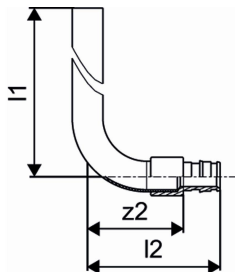

Uponor Smart Radi pievienošanas līkums Q&E 16-15CU l=300mm

1023045

- Pārklāta vara caurule 15x1 mm

- Pārklātas vara caurules 15 x 1 mm pievienojums ar Uponor kompresijas savienojumu Cu (izstrād. nr. 1013830)

Uponor Smart Radi pievienošanas līkums Q&E 16-15CU l=300mm

1023045

Tehniskie dati

Item no EAN	7331541186636
Item no GTIN	07331541186636
Mērvienība	Gab.
Garums (l1)	300 mm
Garums (l2)	65 mm
z2	47 mm
Iepakojuma daudzums 1	2
Iepakojuma daudzums 3	40
Packaging GTIN PL1	06414905261710
Packaging GTIN PL3	06414905261727
Item Unit Length	300
Item Unit Height	70
Item Unit Weight	0,15
Item Unit Width	12