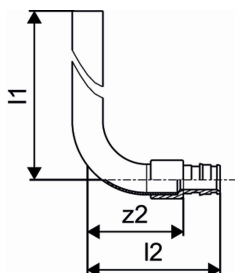

Uponor Smart Radi pievienošanas līkums Q&E 16-15CU l=300mm

1023045

- Pārklāta vara caurule 15x1 mm

- Pārklātas vara caurules 15 x 1 mm pievienojums ar Uponor kompresijas savienojumu Cu (izstrād. nr. 1013830)

Uponor Smart Radi pievienošanas līkums Q&E 16-15CU l=300mm

1023045

Tehniskie dati

Item no EAN	7331541186636
Item no GTIN	07331541186636
Mērvienība	Gab.
Garums (l1)	300 mm
Garums (l2)	65 mm
z2	47 mm
Iepakojuma daudzums 1	2
Iepakojuma daudzums 3	40
Packaging GTIN PL1	06414905261710
Packaging GTIN PL3	06414905261727
Item Unit Length	300
Item Unit Height	70
Item Unit Weight	0,15
Item Unit Width	12