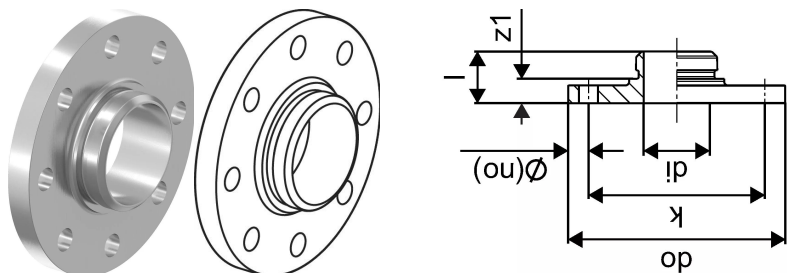

## Uponor RS pāreja ar atloku PN16 RS3-DN80

**1029129**

- No alvota misiņa
- Visām RS2 vai RS3 pamatdetaljām
- Atloks PN6/PN16 saskaņā ar EN 1092-3
- Bultskrūvju pamatne ar 4/8 caurumiem

#### Specifikācija

- Ar fiksētu presčaulu
- Atdures gredzens
- Krāsu kodējums
- Nenopresēts - tekošs

### Measurements

iekšējais diametrs_di	78,1
LENGTH_L	45
Ārējais diametrs_do	200
Z Mērījums k	160
z1	25