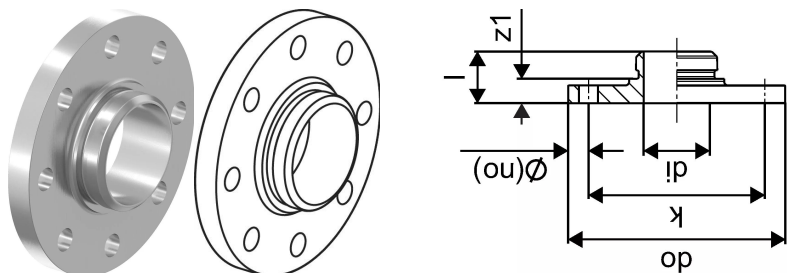

Uponor RS pāreja ar atloku RS3-DN80 (PN16)

1029129

- No alvota misiņa
- Visām RS2 vai RS3 pamatdetaljām
- Atloks PN6/PN16 saskaņā ar EN 1092-3
- Bultskrūvju pamatne ar 4/8 caurumiem

Plašāk par Uponor RS pāreja ar atloku

Sertifikāti

- DVGW
- AENOR

Uponor RS pāreja ar atloku RS3-DN80 (PN16)

1029129

Measurements

iekšējais_diametrs_di	78,1
LENGTH_L	45
Ārējais diametrs_do	200
Z Mērījums k	160
z1	25

Product code

Item no EAN	4021598106666
Item no GF	35001029129
Item no GTIN	04021598106666
Item no LVI	1720833
Item no NRF	5071245
Item no RSK	1899498
Item no VVS	045458080

Izmēri

Preces vienības augstums	46
Vienības vienības garums	200
Preces vienības svars	4,452
Vienības vienības platums	200
Item_UOM	Gab.

Status

MTO (longer delivery times)	Prece pieejama pēc pieprasījuma, minimālais izpildes laiks 2 nedēļas
-----------------------------	--