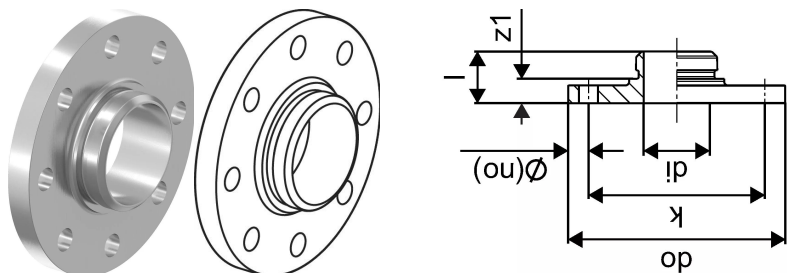

## Uponor RS pāreja ar atloku RS3-DN100 (PN16)

**1029130**

- No alvota misiņa
- Visām RS2 vai RS3 pamatdetaljām
- Atloks PN6/PN16 saskaņā ar EN 1092-3
- Bultskrūvju pamatne ar 4/8 caurumiem

#### Specifikācija

- Ar fiksētu presčaulu
- Atdures gredzens
- Krāsu kodējums
- Nenopresēts - tekošs

### Measurements

iekšējais_diametrs_di	78,1
LENGTH_L	44
Ārējais diametrs_do	220
Z Mērījums k	180
z1	24