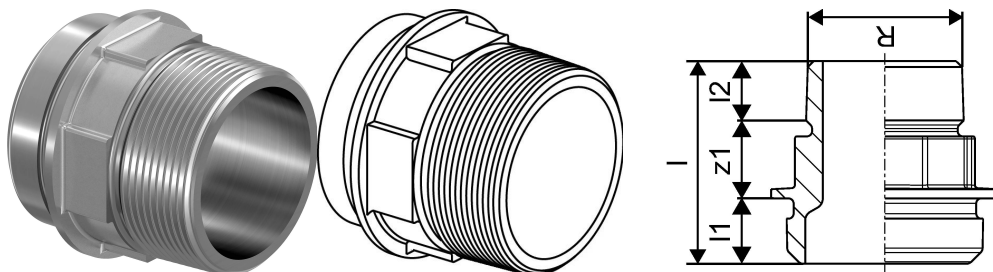

## Uponor RS pāreja ar vītņi ā.v. R2 1/2"MT-RS2

**1029132**

- No alvota misiņa
- Visām RS2 vai RS3 pamatdetaljām

#### Specifikācija

- Ar fiksētu presčaulu
- Atdures gredzens
- Krāsu kodējums
- Nenopresēts - tekošs