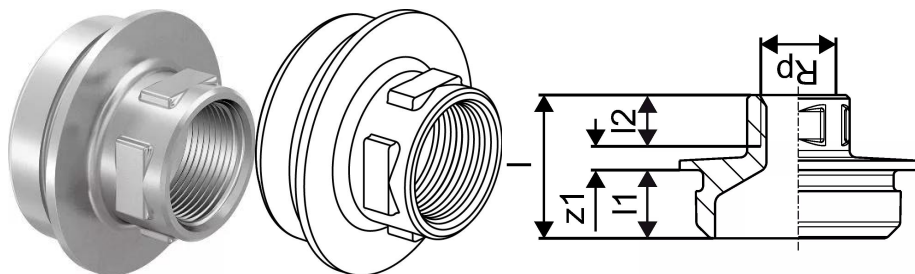

## Uponor RS pāreja ar vītņi i.v. Rp2 1/2"FT-RS2

**1029136**

- No alvota misiņa
- Visām RS2 vai RS3 pamatdetaljām

#### Specifikācija

- Ar fiksētu presčaulu
- Atdures gredzens
- Krāsu kodējums
- Nenopresēts - tekošs