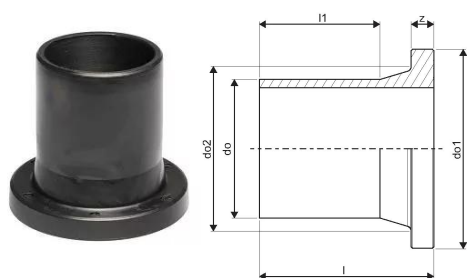

## SPIEDVADU ĪSCAURULE PE100 SDR17 D75

1033662

### Tehniskie dati

Item no EAN	6414908101235
Item no GTIN	06414908101235
Item no NRF	2464808
Item no LVI	1834460
Mērvienība	Gab.
Garums (l)	111 mm
Ārējais diametrs_do	75 mm
Ārējais diametrs_do1	123 mm
Ārējais diametrs_do2	89 mm
z	16 mm
Item Unit Height	122 mm
Item Unit Weight	0,25 kg
platums	122 mm
Item Oracle Description	SPIEDVADU ĪSCAURULE PE100 SDR17 D75