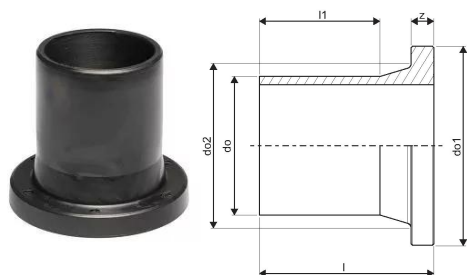

## SPIEDVADU ĪSCAURULE PE100 SDR17 D75

1033662

### Tehniskie dati

Item no EAN	6414908101235
Item no GTIN	06414908101235
Item no NRF	2464808
Item no LVI	1834460
Mērvienība	Gab.
Garums (l)	111 mm
Ārējais diametrs_do	75 mm
Ārējais diametrs_do1	123 mm
Ārējais diametrs_do2	89 mm
z	16 mm
Item Unit Height	122 mm
Item Unit Weight	0,25 kg
platums	122 mm
Item Oracle Description	SPIEDVADU ĪSCAURULE PE100 SDR17 D75