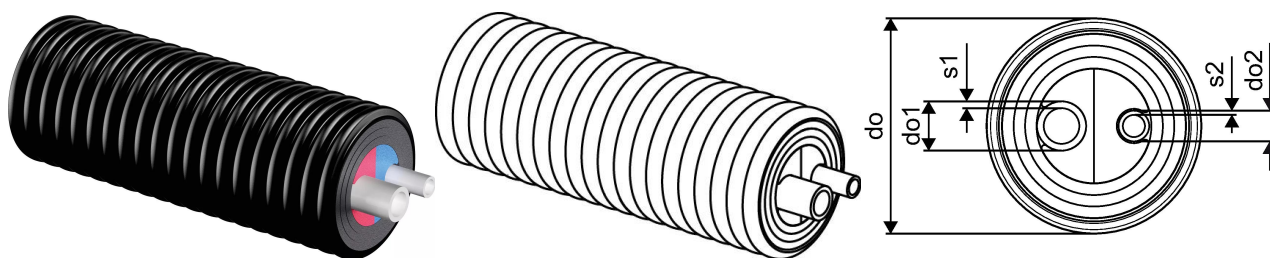

## Uponor Ecoflex Aqua Twin 50x6,9-32x4,4/175

**1034188**

- Karstā ūdens piegāde un cirkulācija
- PE-Xa caurule
- Maks. spiediens 10 bar / 95°C
- PEX izolācija, HDPE ārējais apvalks
- Centrālais ieliktnis dažādās krāsās cauruļvadu identificēšanai

### Plašāk par Uponor Ecoflex Aqua Twin

#### Specifikācija

- Lokana, rūpnieciski izolēta, paškompensējoša plastmasas cauruļvadu sistēma
- Caurules tiek ražotas no ķīmiski strukturēta polietilēna (PE-Xa) saskaņā ar EN 15875
- Izolējošais materiāls: daudzslāņu, ilgmūžīgs, elastīgs PE-X materiāls ar slēgtām porām
- Ārējā čaula: ribots polietilēns (HDPE)

## Uponor Ecoflex Aqua Twin 50x6,9-32x4,4/175

1034188