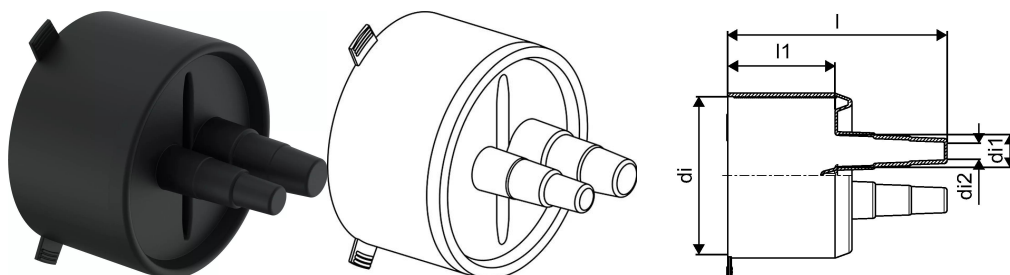

Uponor Ecoflex gala noslēgumava Twin 18-22+25+28/25-28+32+40/175

1034306

- Divām caurulēm
- Nodrošina hermētisku cauruļvada gala noslēgšanu
- Hermētisks līdz 0,3 bar
- Sastāv no EPDM gumijas noslēgumavas, nerūsējošā tērauda savilcējstīpas, gumijas gredzena

Plašāk par Uponor Ecoflex gala noslēgumava Twin

Specifikācija

- Visi piederumi ir izturīgi pret koroziju

Pielietojums

- Ecoflex piederumi ir paredzēti, lai pabeigtu komplektāciju pazemes instalācijā

Sertifikāti

- Apstiprinājumi jāpārbauda vietējai atbildīgajai personai

Uponor Ecoflex gala noslēguzmava Twin 18-22+25+28/25-28+32+40/175

1034306

Measurements

lekšējais_diametrs_di	175
lekšējais_diametrs_di1	40
lekšējais_diametrs_di2	18
LENGTH_L	184
Garums (l1)	90

Product code

Item no EAN	6414905257751
Item no GF	35001034306
Item no GTIN	06414905257751
Item no LVI	3010792
Item no NOBB	41945714
Item no NRF	8360622
Item no RSK	2190581
Item no VVS	087856441

Izmēri

Preces vienības augstums	180
Vienības vienības garums	200
Preces vienības svars	0,44
Vienības vienības platums	200
Item_UOM	Gab.