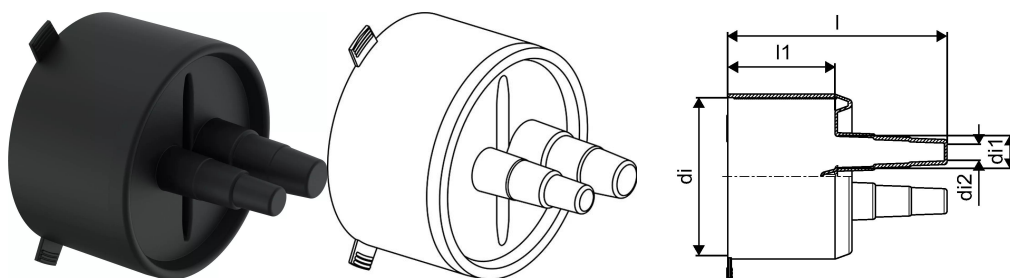

Uponor Ecoflex gala noslēgumava Twin 18-22+25+28/25-28+32+40/175

1034306

- Divām caurulēm
- Nodrošina hermētisku cauruļvada gala noslēgšanu
- Hermētisks līdz 0,3 bar
- Sastāv no EPDM gumijas noslēgumavas, nerūsējošā tērauda savilcējstīpas, gumijas gredzena

Plašāk par Uponor Ecoflex gala noslēgumava Twin

Specifikācija

- Visi piederumi ir izturīgi pret koroziju

Pielietojums

- Ecoflex piederumi ir paredzēti, lai pabeigtu komplektāciju pazemes instalācijā

Sertifikāti

- Apstiprinājumi jāpārbauda vietējai atbildīgajai personai

Uponor Ecoflex gala noslēguzmava Twin 18-22+25+28/25-28+32+40/175

1034306

Measurements

lekšējais_diametrs_di	175
lekšējais_diametrs_di1	40
lekšējais_diametrs_di2	18
LENGTH_L	184
Garums (l1)	90

Product code

Item no EAN	6414905257751
Item no GF	35001034306
Item no GTIN	06414905257751
Item no LVI	3010792
Item no NOBB	41945714
Item no NRF	8360622
Item no RSK	2190581
Item no VVS	087856441

Izmēri

Preces vienības augstums	180
Vienības vienības garums	200
Preces vienības svars	0,44
Vienības vienības platums	200
Item_UOM	Gab.