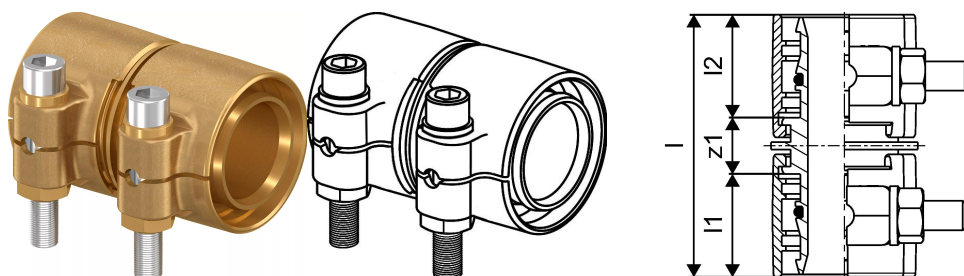

Uponor Wipex savienojums PN6 25x2,3-25x2,3

1042972

- PE-Xa caurulēm
- Maks. spiediens 6 bar / 95°C
- DR = pret cinka izskalošanos noturīgs misiņš

Plašāk par Uponor Wipex savienojums PN6

Specifikācija

- Wipex veidgabali no korozijas izturīga misiņa, noturīga pret cinka izskalošanos, ražoti saskaņā ar EN ISO 6509 ar nerūsējošā tērauda skrūvi
- O-gredzens Wipex veidgabala noblīvēšanai ar pamatdetāļu savienojumiem

Pielietojums

- Caurulvadiem Thermo, Aqua, Quattro, Supra
- Pievienojums PE un PE-Xa caurulēm ar ārēju cilindrisku vītņi
- Maksimālā ekspluatācijas temperatūra 95°C

Sertifikāti

- Apstiprinājumi jāpārbauda vietējai atbildīgajai personai

Uponor Wipex savienojums PN6 25x2,3-25x2,3

1042972

Product code

Item no EAN	7331541200745
Item no GF	35001042972
Item no GTIN	07331541200745
Item no LVI	1932101
Item no NRF	8360791
Item no RSK	2410693
Item no VVS	087882025

Izmēri

Preces vienības augstums	43
Vienības vienības garums	54
Preces vienības svars	0,184
Vienības vienības platums	40
Item_UOM	Gab.

Measurements

LENGTH_L	53,5
Garums (l1)	21
Garums (l2)	21
Sienas biezums_s	2,3
z1	11,5