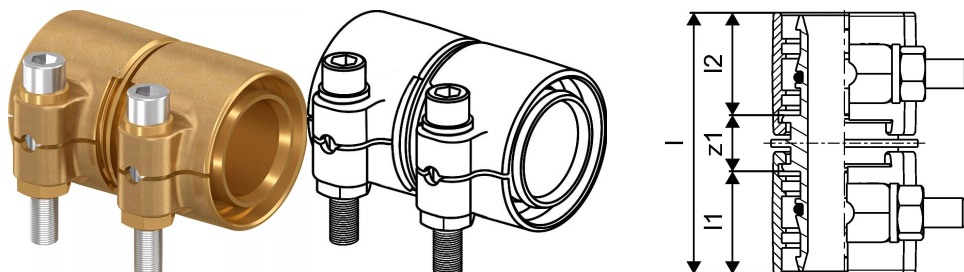

Uponor Wipex savienojums PN6 25x2,3-25x2,3

1042972

- PE-Xa caurulēm
- Maks. spiediens 6 bar / 95°C
- DR = pret cinka izskalošanos noturīgs misiņš

Plašāk par Uponor Wipex savienojums PN6

Specifikācija

- Wipex veidgabali no korozijas izturīga misiņa, noturīga pret cinka izskalošanos, ražoti saskaņā ar EN ISO 6509 ar nerūsējošā tērauda skrūvi
- O-gredzens Wipex veidgabala noblīvēšanai ar pamatdetāļu savienojumiem

Pielietojums

- Caurulvadiem Thermo, Aqua, Quattro, Supra
- Pievienojums PE un PE-Xa caurulēm ar ārēju cilindrisku vītņi
- Maksimālā ekspluatācijas temperatūra 95°C

Sertifikāti

- Apstiprinājumi jāpārbauda vietējai atbildīgajai personai

Uponor Wipex savienojums PN6 25x2,3-25x2,3

1042972

Product code

Item no EAN	7331541200745
Item no GF	35001042972
Item no GTIN	07331541200745
Item no LVI	1932101
Item no NRF	8360791
Item no RSK	2410693
Item no VVS	087882025

Izmēri

Preces vienības augstums	43
Vienības vienības garums	54
Preces vienības svars	0,184
Vienības vienības platums	40
Item_UOM	Gab.

Measurements

LENGTH_L	53,5
Garums (l1)	21
Garums (l2)	21
Sienas biezums_s	2,3
z1	11,5