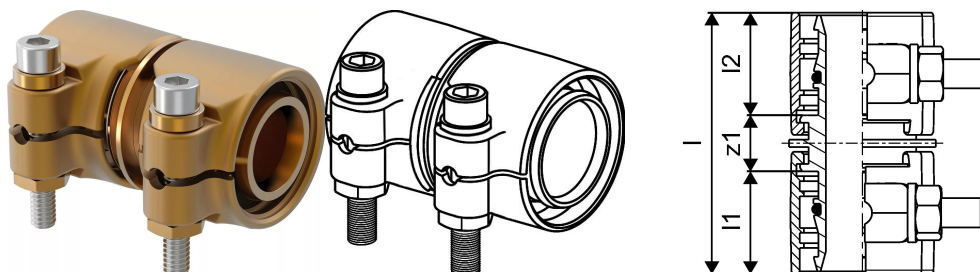

Uponor Wipex savienojums PN6 32x2,9-32x2,9

1042973

- PE-Xa caurulēm
- Maks. spiediens 6 bar / 95°C
- DR = pret cinka izskalošanos noturīgs misiņš

Plašāk par Uponor Wipex savienojums PN6

Specifikācija

- Wipex veidgabali no korozijas izturīga misiņa, noturīga pret cinka izskalošanos, ražoti saskaņā ar EN ISO 6509 ar nerūsējošā tērauda skrūvi
- O-gredzens Wipex veidgabala noblīvēšanai ar pamatdetāļu savienojumiem

Pielietojums

- Caurulvadiem Thermo, Aqua, Quattro, Supra
- Pievienojums PE un PE-Xa caurulēm ar ārēju cilindrisku vītņi
- Maksimālā ekspluatācijas temperatūra 95°C

Sertifikāti

- Apstiprinājumi jāpārbauda vietējai atbildīgajai personai

Uponor Wipex savienojums PN6 32x2,9-32x2,9

1042973

Product code

Item no EAN	7331541200752
Item no GF	35001042973
Item no GTIN	07331541200752
Item no LVI	1932102
Item no NOBB	42496417
Item no NRF	8360792
Item no RSK	2410694
Item no VVS	087882032

Izmēri

Preces vienības augstums	31
Vienības vienības garums	48
Preces vienības svars	0,338
Vienības vienības platums	75
Item_UOM	Gab.

Measurements

LENGTH_L	62,5
Garums (l1)	25,5
Garums (l2)	25,5
Sienas biezums_s	2,9
z1	11,5