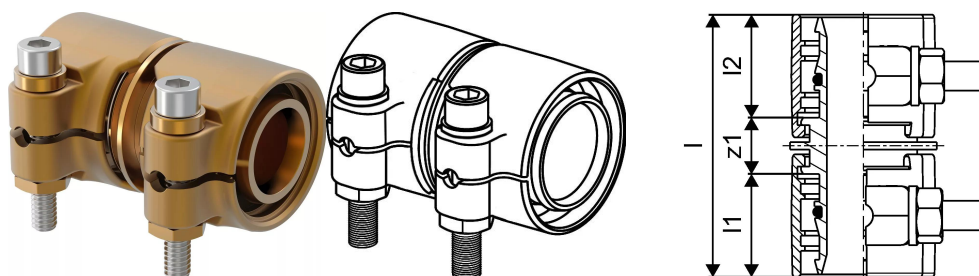

Uponor Wipex savienojums PN6 32x2,9-32x2,9

1042973

- PE-Xa caurulēm
- Maks. spiediens 6 bar / 95°C
- DR = pret cinka izskalošanos noturīgs misiņš

Plašāk par Uponor Wipex savienojums PN6

Specifikācija

- Wipex veidgabali no korozijas izturīga misiņa, noturīga pret cinka izskalošanos, ražoti saskaņā ar EN ISO 6509 ar nerūsējošā tērauda skrūvi
- O-gredzens Wipex veidgabala noblīvēšanai ar pamatdetāļu savienojumiem

Pielietojums

- Caurulvadiem Thermo, Aqua, Quattro, Supra
- Pievienojums PE un PE-Xa caurulēm ar ārēju cilindrisku vītņi
- Maksimālā ekspluatācijas temperatūra 95°C

Sertifikāti

- Apstiprinājumi jāpārbauda vietējai atbildīgajai personai

Uponor Wipex savienojums PN6 32x2,9-32x2,9

1042973

Product code

Item no EAN	7331541200752
Item no GF	35001042973
Item no GTIN	07331541200752
Item no LVI	1932102
Item no NOBB	42496417
Item no NRF	8360792
Item no RSK	2410694
Item no VVS	087882032

Izmēri

Preces vienības augstums	31
Vienības vienības garums	48
Preces vienības svars	0,338
Vienības vienības platums	75
Item_UOM	Gab.

Measurements

LENGTH_L	62,5
Garums (l1)	25,5
Garums (l2)	25,5
Sienas biezums_s	2,9
z1	11,5