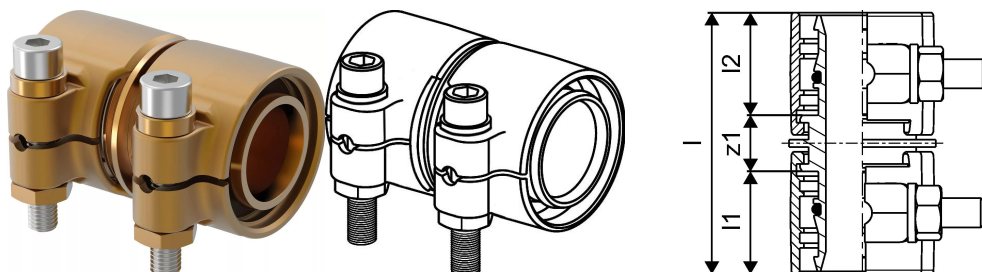

Uponor Wipex savienojums PN6 40x3,7-40x3,7

1042980

- PE-Xa caurulēm
- Maks. spiediens 6 bar / 95°C
- DR = pret cinka izskalošanos noturīgs misiņš

Plašāk par Uponor Wipex savienojums PN6

Specifikācija

- Wipex veidgabali no korozijas izturīga misiņa, noturīga pret cinka izskalošanos, ražoti saskaņā ar EN ISO 6509 ar nerūsējošā tērauda skrūvi
- O-gredzens Wipex veidgabala noblīvēšanai ar pamatdetāļu savienojumiem

Pielietojums

- Caurulvadiem Thermo, Aqua, Quattro, Supra
- Pievienojums PE un PE-Xa caurulēm ar ārēju cilindrisku vītņi
- Maksimālā ekspluatācijas temperatūra 95°C

Sertifikāti

- Apstiprinājumi jāpārbauda vietējai atbildīgajai personai

Uponor Wipex savienojums PN6 40x3,7-40x3,7

1042980

Product code

Item no EAN	7331541200783
Item no GF	35001042980
Item no GTIN	07331541200783
Item no LVI	1932103
Item no NOBB	42496436
Item no NRF	8360793
Item no RSK	2410695
Item no VVS	087882040

Izmēri

Preces vienības augstums	77
Vienības vienības garums	60
Preces vienības svars	0,538
Vienības vienības platums	46
Item_UOM	Gab.

Measurements

LENGTH_L	71
Garums (I1)	29
Garums (I2)	29
Sienas biezums_s	3,7
z1	13