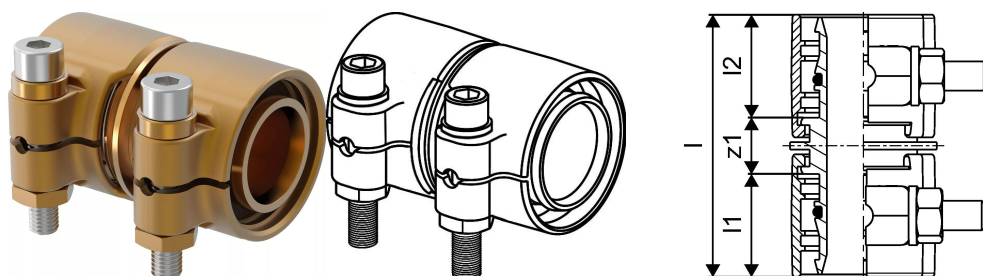

Uponor Wipex savienojums PN6 40x3,7-40x3,7

1042980

- PE-Xa caurulēm
- Maks. spiediens 6 bar / 95°C
- DR = pret cinka izskalošanos noturīgs misiņš

Plašāk par Uponor Wipex savienojums PN6

Specifikācija

- Wipex veidgabali no korozijas izturīga misiņa, noturīga pret cinka izskalošanos, ražoti saskaņā ar EN ISO 6509 ar nerūsējošā tērauda skrūvi
- O-gredzens Wipex veidgabala noblīvēšanai ar pamatdetāļu savienojumiem

Pielietojums

- Caurulvadiem Thermo, Aqua, Quattro, Supra
- Pievienojums PE un PE-Xa caurulēm ar ārēju cilindrisku vītņi
- Maksimālā ekspluatācijas temperatūra 95°C

Sertifikāti

- Apstiprinājumi jāpārbauda vietējai atbildīgajai personai

Uponor Wipex savienojums PN6 40x3,7-40x3,7

1042980

Product code

Item no EAN	7331541200783
Item no GF	35001042980
Item no GTIN	07331541200783
Item no LVI	1932103
Item no NOBB	42496436
Item no NRF	8360793
Item no RSK	2410695
Item no VVS	087882040

Izmēri

Preces vienības augstums	77
Vienības vienības garums	60
Preces vienības svars	0,538
Vienības vienības platums	46
Item_UOM	Gab.

Measurements

LENGTH_L	71
Garums (I1)	29
Garums (I2)	29
Sienas biezums_s	3,7
z1	13