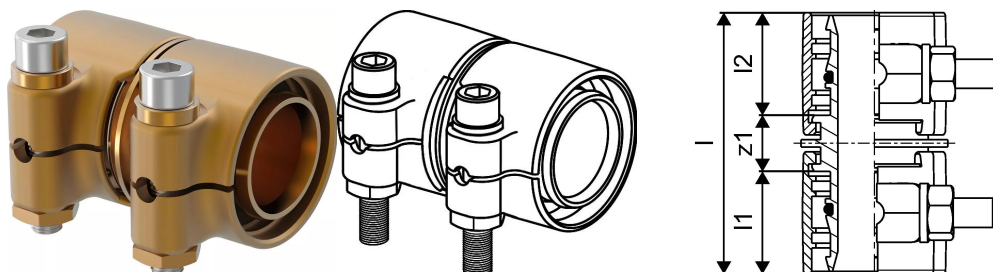

Uponor Wipex savienojums PN6 50x4,6-50x4,6

1042984

- PE-Xa caurulēm
- Maks. spiediens 6 bar / 95°C
- DR = pret cinka izskalošanos noturīgs misiņš

Plašāk par Uponor Wipex savienojums PN6

Specifikācija

- Wipex veidgabali no korozijas izturīga misiņa, noturīga pret cinka izskalošanos, ražoti saskaņā ar EN ISO 6509 ar nerūsējošā tērauda skrūvi
- O-gredzens Wipex veidgabala noblīvēšanai ar pamatdetāļu savienojumiem

Pielietojums

- Cauruļvadiem Thermo, Aqua, Quattro, Supra
- Pievienojums PE un PE-Xa caurulēm ar ārēju cilindrisku vītņi
- Maksimālā ekspluatācijas temperatūra 95°C

Sertifikāti

- Apstiprinājumi jāpārbauda vietējai atbildīgajai personai

Uponor Wipex savienojums PN6 50x4,6-50x4,6

1042984

Product code

Item no EAN	7331541200820
Item no GF	35001042984
Item no GTIN	07331541200820
Item no LVI	1932104
Item no NOBB	42496504
Item no NRF	8360794
Item no RSK	2410696
Item no VVS	087882050

Izmēri

Preces vienības augstums	88
Vienības vienības garums	77
Preces vienības svars	0,938
Vienības vienības platums	57
Item_UOM	Gab.

Measurements

LENGTH_L	85
Garums (I1)	36
Garums (I2)	36
Sienas biezums_s	4,6
z1	13