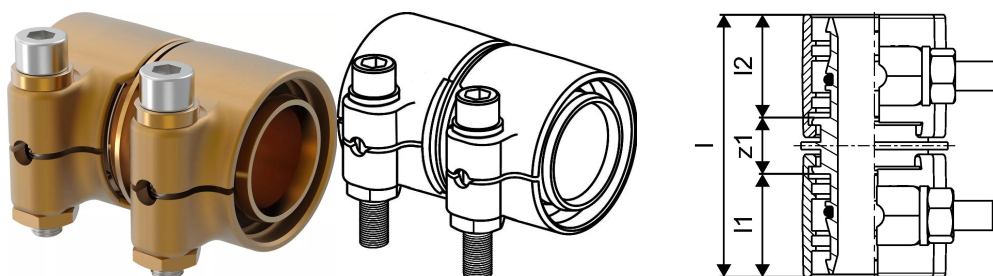

Uponor Wipex savienojums PN6 50x4,6-50x4,6

1042984

- PE-Xa caurulēm
- Maks. spiediens 6 bar / 95°C
- DR = pret cinka izskalošanos noturīgs misiņš

Plašāk par Uponor Wipex savienojums PN6

Specifikācija

- Wipex veidgabali no korozijas izturīga misiņa, noturīga pret cinka izskalošanos, ražoti saskaņā ar EN ISO 6509 ar nerūsējošā tērauda skrūvi
- O-gredzens Wipex veidgabala noblīvēšanai ar pamatdetāļu savienojumiem

Pielietojums

- Cauruļvadiem Thermo, Aqua, Quattro, Supra
- Pievienojums PE un PE-Xa caurulēm ar ārēju cilindrisku vītņi
- Maksimālā ekspluatācijas temperatūra 95°C

Sertifikāti

- Apstiprinājumi jāpārbauda vietējai atbildīgajai personai

Uponor Wipex savienojums PN6 50x4,6-50x4,6

1042984

Product code

Item no EAN	7331541200820
Item no GF	35001042984
Item no GTIN	07331541200820
Item no LVI	1932104
Item no NOBB	42496504
Item no NRF	8360794
Item no RSK	2410696
Item no VVS	087882050

Izmēri

Preces vienības augstums	88
Vienības vienības garums	77
Preces vienības svars	0,938
Vienības vienības platums	57
Item_UOM	Gab.

Measurements

LENGTH_L	85
Garums (I1)	36
Garums (I2)	36
Sienas biezums_s	4,6
z1	13